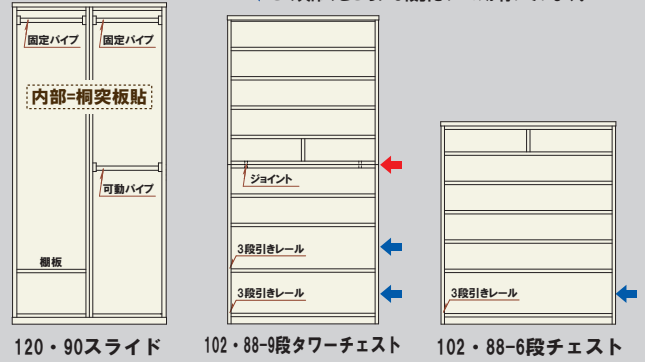

シルフ

- 材質/強化シート真空貼
- 引出し箱組
- 引出し底板厚5mm
- 深引出しのみフルオープンレール

スライド洋服とタワーチェストは、受注生産のため、納期は40~50日前後かかります(受注後キャンセル不可)

3色対応/ホワイト木目・オーク・ウォールナット

環境対応型家具

- ・当社の製品は構造上必要な部分には低ホルムアルデヒドの素材を使用
- 合板、パーティクルボードは「F★★★★」のものを使用
- ・接着剤にはノンホルマリンのボンドを使用

内部図

- ←この矢印のところから上下2分割できます。
- ←この矢印のところから3段引きレールが付いています。

1
1200スライド
W1200×D620×H1875
299,000円(税別) 才数 61 開口数 2

2
900スライド
W900×D620×H1875
268,000円(税別) 才数 48 開口数 2

3
1020-6段チェスト
W1022×D440×H1181
163,000円(税別) 才数 22 開口数 1

4
880-6段チェスト
W884×D440×H1181
148,000円(税別) 才数 19 開口数 1

5
1180-4段チェスト
W1184×D440×H839
131,000円(税別) 才数 18 開口数 1

6
1020-4段チェスト
W1022×D440×H839
123,000円(税別) 才数 16 開口数 1

7
1020-9段タワーチェスト
W1022×D440×H1797
264,000円(税別) 才数 33 開口数 1