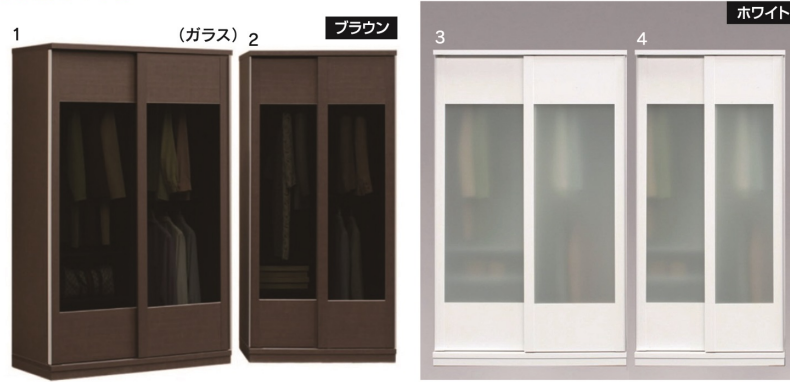

フラン

- 前板材質 / エコ強化シート(ブラウン)・ハイグロス(ホワイト)
ガラス:ダークスモーク色(ブラウン)・シルク印刷(ホワイト)

扉はガラス戸・板戸・ミラー戸から自由によびてびます。
(板戸は縦の木目になります。)
標準仕様(両面ガラス戸)以外の扉につきてびましては
別注代、納期2週間程おねがひいたします。

2色対応 / ブラウン・ホワイト

※扉の変更
別注
(板戸・ミラー戸)
(扉1枚・2枚共通)
(納期:2週間)

ワードローブ

- 右BOX内2段吊り(ネクタイ掛け付)左BOX内固定パイプと移動棚板2枚付いています(ネジタボ仕様)
- 900・1200サイズの内部仕様は同じです
- 4分割でき、搬入や移動に大変便利です

- 1・3**
1200スライドワードローブ
W1165×D605×H1900
194,000円(税別) 才数 49.6 個口数 1
- 2・4**
900スライドワードローブ
W895×D605×H1900
177,000円(税別) 才数 38.1 個口数 1

ラインII

- 前板材質 / 表面材: MDF(強化シート貼り)
裏面材: プリント紙化粧繊維板

- 90巾~スライド扉仕様
- 姿見鏡付
- 取っ手付
- 2段吊りパイプ

2色対応 / ホワイト・グレー

- 30・32**
900スライド
W892×D595×H1815
93,500円(税別) 才数 35.7 個口数 1
- 31・33**
800ワード
W800×D560×H1815
78,000円(税別) 才数 30.2 個口数 1

- 服吊りパイプ(固定式)
上部パイプには、固定式の服吊りパイプがあります。
- ネクタイ掛け
右扉内側にはネクタイ掛けが付いています。(800ワードのみ)
- 取り外し可能服吊りパイプ
下パイプは取り外し可能な服吊りパイプがあり便利です。又、高さも2段階で変更できます。
- シルバーの取っ手
高級感がある、掴みやすくお洒落な、ハンドルがついています。

Closet

婚礼家具・チェスト・民芸