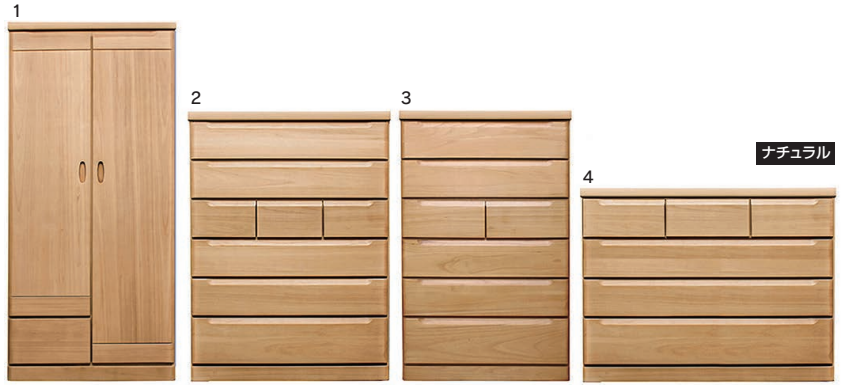

レイザー

生産国
日本

●前板材質／桐無垢集成材

●塗装／ウレタン

- 箱組み・ダボ加工
- 1000-6段ハイチェスト重ね仕様
- 1200-4段ローチェスト底板補強材付
- 下1段フルオープンレール付
- 大引スライドレール付
- 白レール
- 引出し底板厚み4mm
- ネクタイ掛有

3色対応／ナチュラル・ホワイト・ブラウン

1・5・9

800ワードローブ
W800×D550×H1755

64,000円(税別) 才数 28.6 個口数 1

2・6・10

1000-6段ハイチェスト(重ね)
W966×D445×H1280

78,000円(税別) 才数 20.4 個口数 1

3・7・11

800-6段ハイチェスト
W800×D445×H1280

62,000円(税別) 才数 16.9 個口数 1

4・8・12

1200-4段ローチェスト
W1194×D445×H910

62,000円(税別) 才数 18 個口数 1

シャーロットⅡ

2色対応／ナチュラル(アルダー木目)・
ブラウン(ウォールナット木目)

生産国
日本

●前板・天板材質／強化紙(その他:プリント紙)

- 長引出し全段:フルオープン三段レール
- 小引出し:レールなし
- 引出し底板厚2.5mm(MDFアックア桐)
- 引出し3方組
- 底板厚12mm(桐)
- ハンドル:ビーチ無垢材
- 無垢材のハンドルがあたかみと優しい印象を与えます
- ワードローブには扉にミラーが付いているので姿見としてとても便利です

67,000円(税別) 才数 18 個口数 1

バギー

2色対応／ナチュラル・ブラウン

●前板材質／服吊:MDF・強化紙
チェスト:強化紙

●生産国／ベトナム

- 引出し箱組
- フルオープンレール
- 服吊の右側内側にはあると便利なミラー付
- 服吊は重ねタイプ
- 梱包サイズW820×D615×H1315
- チェストの引出しは白レール

19・22

800服吊
W800×D590×H1800