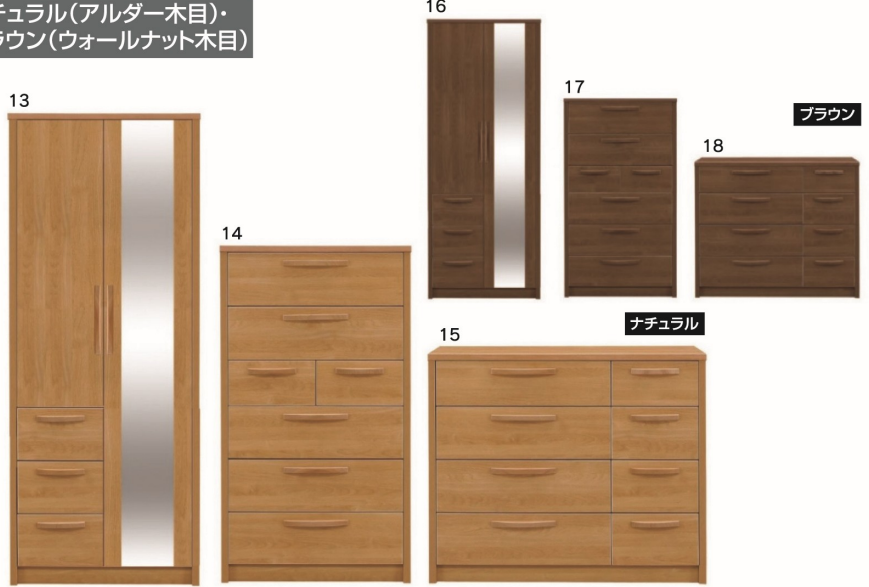

1200-4段ローチェスト
W1194×D445×H910

62,000円(税別) 才数 18 開口数 1

シャーロットII

2色対応／ナチュラル(アルダー木目)・
ブラウン(ウォールナット木目)

●前板・天板材質／強化紙(その他:アクリル板)

- 長引出し全段:フルオープン三段レール
- 小引出し:レールなし
- 引出し底板厚2.5mm(MDFアックア板)
- 引出し3方組
- 底板厚12mm(桐)
- ハンドル:ビーチ無垢材
- 無垢材のハンドルがあたかみと優しい印象を与えます
- ワードローブには扉にミラーが付いているので姿見としてとても便利です

製造
中止
生産国
日本

13・16

800ワードローブ
W800×D560×H1800

84,000円(税別) 才数 30 開口数 1

14・17

800-6段ハイチェスト
W800×D430×H1330

67,000円(税別) 才数 17 開口数 1

15・18

1200-4段ローチェスト
W1169×D430×H910

67,000円(税別) 才数 18 開口数 1

バギー

2色対応／ナチュラル・ブラウン

●前板材質／服吊:MDF・強化紙
チェスト:強化紙

●生産国／ベトナム

- 引出し箱組
- フルオープンレール
- 服吊の右側内側にはあると便利なミラー付
- 服吊は重ねタイプ
- 梱包サイズW820×D615×H1315
- チェストの引出しは白レール

19・22