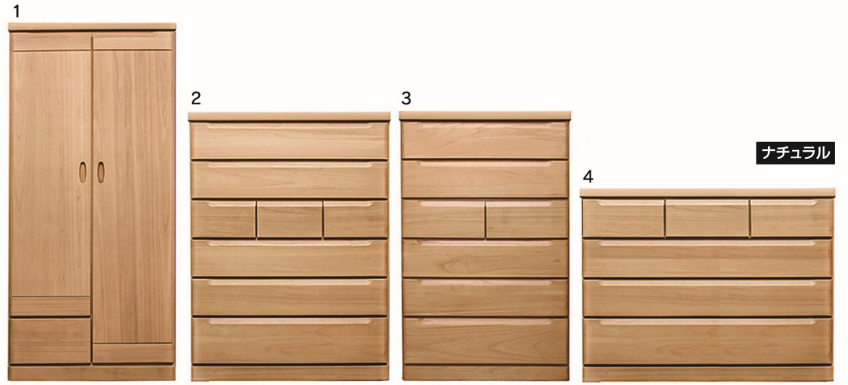

レイザー

生産国
日本

●前板材質／桐無垢集成材

●塗装／ウレタン

- 箱組み・ダボ加工
- 1000-6段ハイチェスト重ね仕様
- 1200-4段ローチェスト底板補強材付
- 下1段フルオープンレール付
- 大引スライドレール付
- 白レール
- 引出し底板厚み4mm
- ネクタイ掛有

3色対応／ナチュラル・ホワイト・ブラウン

1・5・9

800ワードローブ
W800×D550×H1755

64,000円(税別) 才数 28.6 開口数 1

2・6・10

1000-6段ハイチェスト(重ね)
W966×D445×H1280

78,000円(税別) 才数 20.4 開口数 1

3・7・11

800-6段ハイチェスト
W800×D445×H1280

62,000円(税別) 才数 16.9 開口数 1

4・8・12

1200-4段ローチェスト
W1194×D445×H910

62,000円(税別) 才数 18 開口数 1

シャーロットII

2色対応／ナチュラル(アルダー木目)・
ブラウン(ウォールナット木目)

●前板・天板材質／強化紙(その他:アクリル板)

- 長引出し全段:フルオープン三段レール
- 小引出し:レールなし
- 引出し底板厚2.5mm(MDFアックア板)
- 引出し3方組
- 底板厚12mm(桐)
- ハンドル:ビーチ無垢材
- 無垢材のハンドルがあたかみと優しい印象を与えます
- ワードローブには扉にミラーが付いているので姿見としてとても便利です

1200-4段ローチェスト
W1169×D430×H910

67,000円(税別) 才数 18 開口数 1

バギー

2色対応／ナチュラル・ブラウン

●前板材質／服吊:MDF・強化紙
チェスト:強化紙

●生産国／ベトナム

- 引出し箱組
- フルオープンレール
- 服吊の右側内側にはあると便利なミラー付
- 服吊は重ねタイプ
- 梱包サイズW820×D615×H1315
- チェストの引出しは白レール

19・22