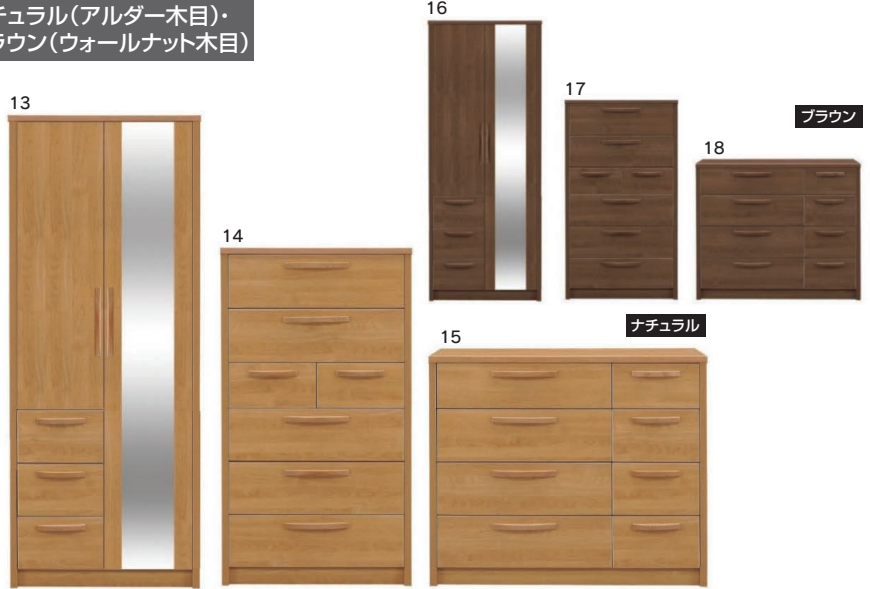

1200-4段ローチェスト
W1194×D445×H910

62,000円(税別) 才数 18 個口数 1

シャーロットⅡ

2色対応／ナチュラル(アルダー木目)・
ブラウン(ウォールナット木目)

生産国
日本

●前板・天板材質／強化紙(その他:プリント紙)

- 長引出し全段:フルオープン三段レール
- 小引出し:レールなし
- 引出し底板厚2.5mm(MDFアックア桐)
- 引出し3方組
- 底板厚12mm(桐)
- ハンドル:ビーチ無垢材
- 無垢材のハンドルがあたかみと優しい印象を与えます
- ワードローブには扉にミラーが付いているので姿見としてとても便利です

13・16

800ワードローブ
W800×D560×H1800

84,000円(税別) 才数 30 個口数 1

14・17

800-6段ハイチェスト
W800×D430×H1330

67,000円(税別) 才数 17 個口数 1

15・18

1200-4段ローチェスト
W1169×D430×H910

67,000円(税別) 才数 18 個口数 1

バギー

2色対応／ナチュラル・ブラウン

●前板材質／服吊:MDF・強化紙
チェスト:強化紙

●生産国／ベトナム

- 引出し箱組
- フルオープンレール
- 服吊の右側内側にはあると便利なミラー付
- 服吊は重ねタイプ
- 梱包サイズW820×D615×H1315
- チェストの引出しは白レール

19・22

800服吊
W800×D590×H1800