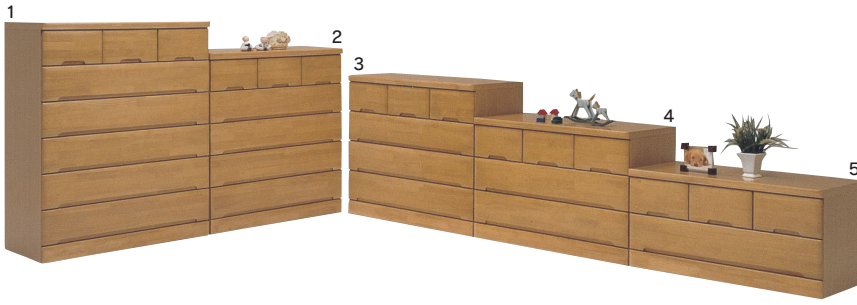

エブリー

- 前板材質/ラバーウッド
- 塗装/ウレタン樹脂
- 色/ナチュラル

- 引出しダボ箱組
- 引出し底板4mm(両面プリント合板)
- 一本立ち
- 使用するシーンによって、高さ5種類、幅5種類から選べます
- クローゼットの中に収まるサイズから、大容量のサイズまで様々なシーンに対応
- 引出しの前板には天然の無垢材を使用し、木の温かみを感じられます

- 1**
1000-6段チェスト
W992×D450×H1195
144,000円(税別) 才数 20 個口数 1
- 2**
1000-5段チェスト
W992×D450×H1015
129,000円(税別) 才数 17 個口数 1
- 3**
1000-4段チェスト
W992×D450×H840
113,000円(税別) 才数 14 個口数 1
- 4**
1000-3段チェスト
W992×D450×H660
98,500円(税別) 才数 11 個口数 1
- 5**
1000-2段チェスト
W992×D450×H480
83,000円(税別) 才数 8 個口数 1

- 6**
900-6段チェスト
W892×D450×H1195
122,000円(税別) 才数 18 個口数 1
- 7**
900-5段チェスト
W892×D450×H1015
111,000円(税別) 才数 16 個口数 1
- 8**
900-4段チェスト
W892×D450×H840
93,500円(税別) 才数 13 個口数 1
- 9**
900-3段チェスト
W892×D450×H660
82,500円(税別) 才数 10 個口数 1
- 10**
900-2段チェスト
W892×D450×H480
71,500円(税別) 才数 8 個口数 1

- 11**
800-6段チェスト
W792×D450×H1195
117,000円(税別) 才数 16 個口数 1
- 12**
800-5段チェスト
W792×D450×H1015
105,000円(税別) 才数 14 個口数 1
- 13**
800-4段チェスト
W792×D450×H840
87,500円(税別) 才数 11 個口数 1
- 14**
800-3段チェスト
W792×D450×H660
76,500円(税別) 才数 9 個口数 1
- 15**
800-2段チェスト
W792×D450×H480
65,000円(税別) 才数 7 個口数 1