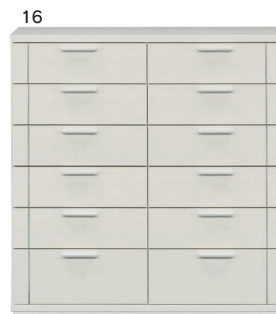

## サイド

- 前板材質/強化シート

- 天板上面前板強化シート、天板地板前小口2mm厚マーブレット
- 引出し両サイドアルミ飾りライン
- 箱組 ●底板欄15mm厚
- 引出し底板厚4mm
- 天板上面、引出し前板は強化シート仕様
- 引出しはフルオープンレール奥行400mmで収納力も抜群

## 3色対応/ ホワイト・ダークブラウン・ナチュラル

ホワイト

ダークブラウン

14

15

ナチュラル

16

17