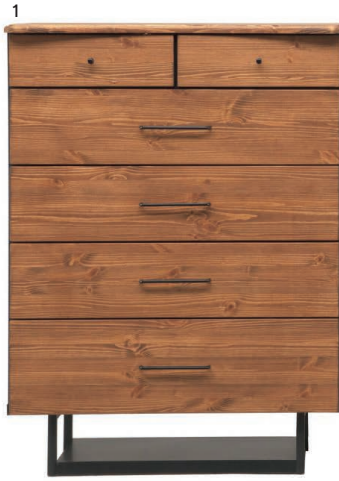

## リベック

- 前板材質/パイン
- 塗装/自然塗装オイル仕上げ
- 色/ブラウン
- フルオープンスライドレール
- 引出し底板箱組2.5mm(桐シート)

生産国  
日本

1  
800-5段チェスト  
W800×D450×H1070

138,000円(税別) 才数15 個口数1

2  
1200-3段チェスト  
W1185×D450×H710

138,000円(税別) 才数14 個口数1

## キキ

- 主材質/天板:プリント合板  
表面材:強化紙
- 色/ホワイト
- 生産国/中国
- 引出し箱組 ●フルオープンレール ●白レール
- 落ち着いたホワイト木目の表情で機能性とデザイン性を兼ね備えたチェスト
- 最上段以外はフルオープンレールを採用、最後まで引き出せて取り出しやすい

3  
800ハイチェスト  
W800×D400×H1305

83,500円(税別) 才数17.8 個口数1

## ライト

- 前板材質/桐無垢集成材
- 塗装/ウレタン
- 引出しダボ組
- 引出し底板厚4mm(MDF)
- 大引出し全段スライドレール付
- 白レール

生産国  
日本

5・7  
900ハイチェスト  
W880×D405×H1365

63,000円(税別) 才数18.1 個口数1

6・8  
1350ローチェスト  
W1314×D405×H860

63,000円(税別) 才数17 個口数1

2色対応/ブラウン・ナチュラル