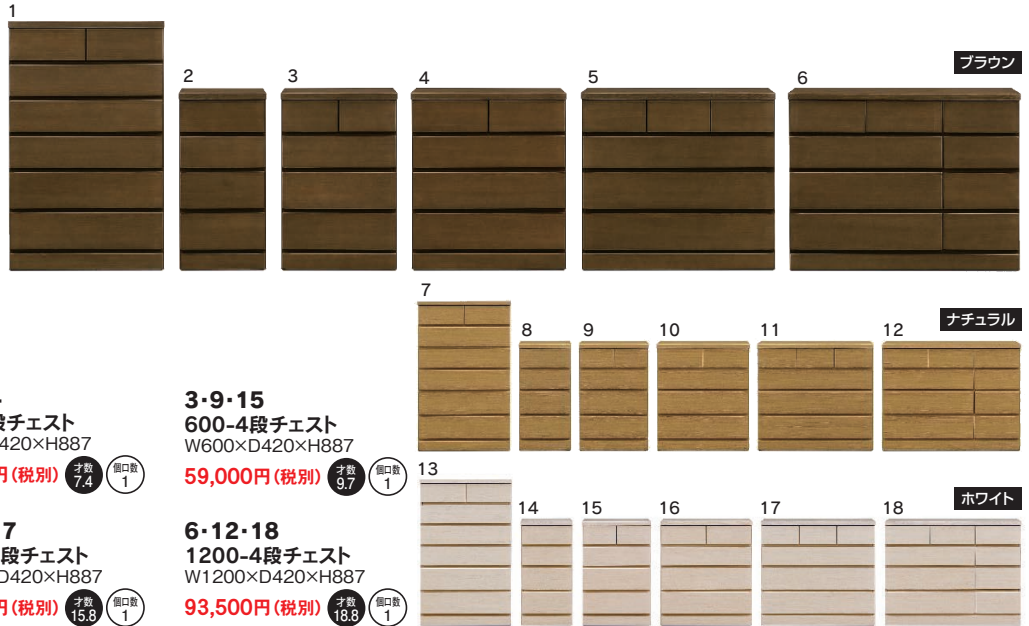

サンディ

- 前板材質/桐・タモ紐突板・プリント化粧合板
- 塗装/ウレタン
- 生産国/中国
- 引出し箱組
- 長引出しは全てアルミフルオープンレール付(小引出しはレール無)
- 引出し底板厚2.5mm(裏補強板付)

3色対応/
ブラウン・ナチュラル・ホワイト

1-7-13
800-6段チェスト
W800×D420×H1247
86,000円(税別) 才数 17.7 個口数 1

2-8-14
450-4段チェスト
W450×D420×H887
53,500円(税別) 才数 7.4 個口数 1

3-9-15
600-4段チェスト
W600×D420×H887
59,000円(税別) 才数 9.7 個口数 1

4-10-16
800-4段チェスト
W800×D420×H887
67,500円(税別) 才数 12.7 個口数 1

5-11-17
1000-4段チェスト
W1000×D420×H887
79,000円(税別) 才数 15.8 個口数 1

6-12-18
1200-4段チェスト
W1200×D420×H887
93,500円(税別) 才数 18.8 個口数 1

モール

- 前板材質/表面材:MDF(強化シート)
天板・側面:プリント化粧繊維板
- 引出しタボ組 ●大引出し全段スライドレール付
- 引出し底板厚み2.5mm ●白レール
- 掴みやすいあご引き手
- ナチュラル・ブラウンは前面・側面・天板ともに同色柄の木目調です
- ブラックは前面ブラック大理石調で側面・天板はブラック色になります
- ホワイトは前面ホワイト大理石調で側面・天板はホワイト色になります

生産国
日本

4色対応/
ナチュラル・ブラウン・ホワイト・ブラック

19-20-21-22
800-5段ハイチェスト
W800×D400×H1150
51,500円(税別) 才数 13.7 個口数 1

23-24-25-26
1200-3段ローチェスト
W1194×D400×H720
51,500円(税別) 才数 12.8 個口数 1

クッキーⅡ

- 前板材質/表面材:MDF(強化シート)
側面材・天面・天板材:プリント化粧繊維板
- 引出しタボ組
- 大引出し全段スライドレール付
- 引出し底板厚み2.5mm
- 白レール
- 木製脚付
- ハンガーチェスト〜パイプ付