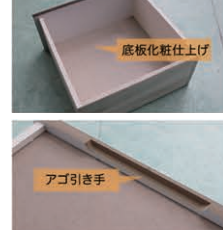

生産国
日本

2色対応/ホワイト・ブラウン

27
800ハイチェスト
W800×D405×H1230
57,000円(税別) 才数 14.1 個口数 1

28
1200ローチェスト
W1194×D405×H850
57,000円(税別) 才数 14.2 個口数 1

29
800ハンガーチェスト
W800×D405×H1230
57,000円(税別) 才数 14.1 個口数 1

●大引出し全段スライドレール付き

本体両側面と、引き出し両側面にレールを設けていますので、引き出しの出し入れが、取納物の有り無にかかわらず、軽く少しの力で出し入れができます。女性や、子供でも軽く出し入れが便利です。

●スチール製服吊りハンガー

比較的、散らかりやすいコートや衣服等を簡単に掛けることが出来ます。オープンタイプなので、簡単に掛けられるのも便利です。(取り外し可能)

●底板化粧仕上げ

引き出し底板を白い木目で仕上げているので視認性がよく、清潔感もあります。

●外観を損なわないアゴ引き手

過度な装飾、取っ手等を設けず、引き出しの前板下を欠きこみ引き手を設けていますので、外観を損ないません。