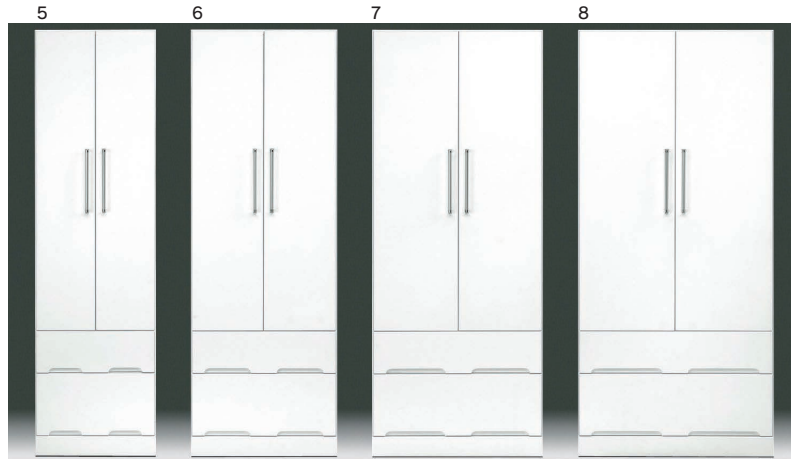

クリスタル皿

- 前板材質/MDF
- 塗装/エナメル
- 色/ホワイト
- ワードローブ2段ハンガーパイプ付棚板(1枚可動棚)
船底タイプ
- ロッカー、タワーチェスト、ハイチェスト、
ローチェストはスライドレール

- 1**
500ワードローブ
W495×D568×H1800
71,500円(税別) 才数 18.7 個口数 1
- 2**
600ワードローブ
W595×D568×H1800
80,000円(税別) 才数 22.5 個口数 1
- 3**
700ワードローブ
W695×D568×H1800
96,500円(税別) 才数 26.3 個口数 1
- 4**
800ワードローブ
W795×D568×H1800
110,000円(税別) 才数 30.1 個口数 1
- 5**
500ロッカー
W495×D568×H1800
76,000円(税別) 才数 18.7 個口数 1
- 6**
600ロッカー
W595×D568×H1800
83,500円(税別) 才数 22.5 個口数 1
- 7**
700ロッカー
W695×D568×H1800
90,500円(税別) 才数 26.3 個口数 1
- 8**
800ロッカー
W795×D568×H1800
101,000円(税別) 才数 30.1 個口数 1
- 9**
500タワーチェスト
W495×D445×H1800
93,000円(税別) 才数 14.7 個口数 1
- 10**
600タワーチェスト
W595×D445×H1800
100,000円(税別) 才数 17.7 個口数 1
- 11**
700タワーチェスト
W695×D445×H1800
116,000円(税別) 才数 20.6 個口数 1
- 12**
800タワーチェスト
W795×D445×H1800
126,000円(税別) 才数 23.6 個口数 1
- 13**
500ハイチェスト
W499×D450×H1287
76,000円(税別) 才数 10.7 個口数 1
- 14**
600ハイチェスト
W599×D450×H1287
86,500円(税別) 才数 12.8 個口数 1
- 15**
700ハイチェスト
W699×D450×H1287
99,000円(税別) 才数 15 個口数 1
- 16**
800ハイチェスト
W799×D450×H1287
104,000円(税別) 才数 17.1 個口数 1
- 17**
900ローチェスト
W894×D450×H927
93,500円(税別) 才数 13.8 個口数 1
- 18**
1000ローチェスト
W994×D450×H927
98,000円(税別) 才数 15.4 個口数 1
- 19**
1100ローチェスト
W1094×D450×H927
107,000円(税別) 才数 16.9 個口数 1
- 20**
1200ローチェスト
W1197×D450×H927
108,000円(税別) 才数 18.5 個口数 1

Closet

婚礼家具・チェスト・民芸