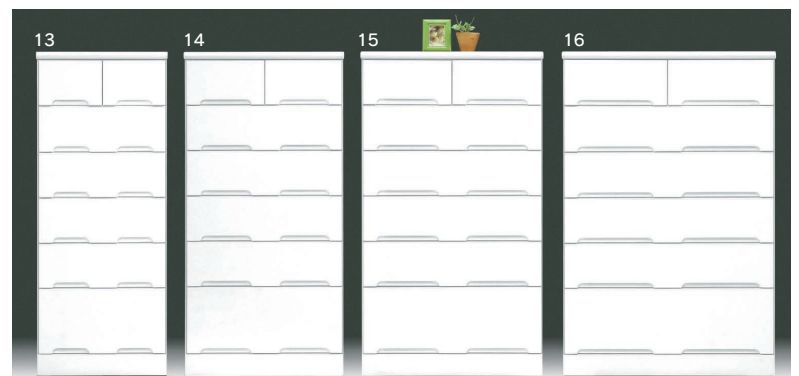

クリスタル皿

- 前板材質/MDF
- 塗装/エナメル
- 色/ホワイト
- ワードローブ2段ハンガーパイプ付棚板(1枚可動棚)
船底タイプ
- ロッカー、タワーチェスト、ハイチェスト、
ローチェストはスライドレール

- 1**
500ワードローブ
W495×D568×H1800
71,500円(税別) 才数 18.7 個口数 1
- 2**
600ワードローブ
W595×D568×H1800
80,000円(税別) 才数 22.5 個口数 1
- 3**
700ワードローブ
W695×D568×H1800
96,500円(税別) 才数 26.3 個口数 1
- 4**
800ワードローブ
W795×D568×H1800
110,000円(税別) 才数 30.1 個口数 1
- 5**
500ロッカー
W495×D568×H1800
76,000円(税別) 才数 18.7 個口数 1
- 6**
600ロッカー
W595×D568×H1800
83,500円(税別) 才数 22.5 個口数 1
- 7**
700ロッカー
W695×D568×H1800
90,500円(税別) 才数 26.3 個口数 1
- 8**
800ロッカー
W795×D568×H1800
101,000円(税別) 才数 30.1 個口数 1
- 9**
500タワーチェスト
W495×D445×H1800
93,000円(税別) 才数 14.7 個口数 1
- 10**
600タワーチェスト
W595×D445×H1800
100,000円(税別) 才数 17.7 個口数 1
- 11**
700タワーチェスト
W695×D445×H1800
116,000円(税別) 才数 20.6 個口数 1
- 12**
800タワーチェスト
W795×D445×H1800
126,000円(税別) 才数 23.6 個口数 1
- 13**
500ハイチェスト
W499×D450×H1287
76,000円(税別) 才数 10.7 個口数 1
- 14**
600ハイチェスト
W599×D450×H1287
86,500円(税別) 才数 12.8 個口数 1
- 15**
700ハイチェスト
W699×D450×H1287
99,000円(税別) 才数 15 個口数 1
- 16**
800ハイチェスト
W799×D450×H1287
104,000円(税別) 才数 17.1 個口数 1
- 17**
900ローチェスト
W894×D450×H927
93,500円(税別) 才数 13.8 個口数 1
- 18**
1000ローチェスト
W994×D450×H927
98,000円(税別) 才数 15.4 個口数 1
- 19**
1100ローチェスト
W1094×D450×H927
107,000円(税別) 才数 16.9 個口数 1
- 20**
1200ローチェスト
W1197×D450×H927
108,000円(税別) 才数 18.5 個口数 1

Closet

婚礼家具・チェスト・民芸