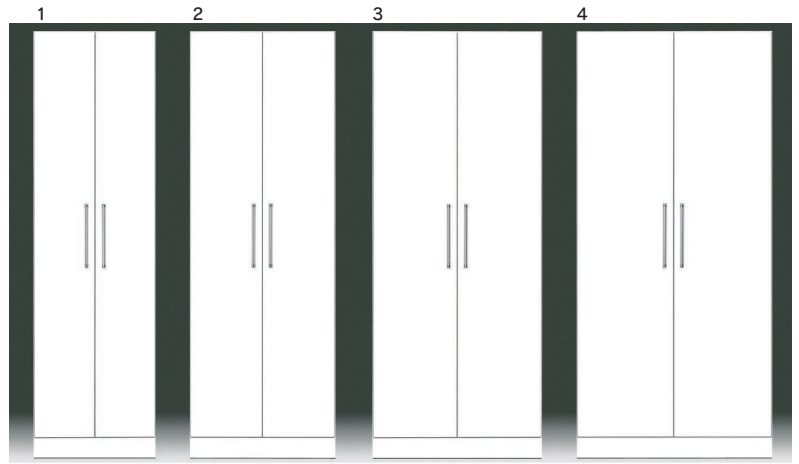

クリスタル皿

- 前板材質/MDF
- 塗装/エナメル
- 色/ホワイト
- ワードローブ2段ハンガーパイプ付棚板(1枚可動棚)
船底タイプ
- ロッカー、タワーチェスト、ハイチェスト、
ローチェストはスライドレール

- 1**
500ワードローブ
W495×D568×H1800
71,500円(税別) 才数 18.7 個口数 1
- 2**
600ワードローブ
W595×D568×H1800
80,000円(税別) 才数 22.5 個口数 1
- 3**
700ワードローブ
W695×D568×H1800
96,500円(税別) 才数 26.3 個口数 1
- 4**
800ワードローブ
W795×D568×H1800
110,000円(税別) 才数 30.1 個口数 1
- 5**
500ロッカー
W495×D568×H1800
76,000円(税別) 才数 18.7 個口数 1
- 6**
600ロッカー
W595×D568×H1800
83,500円(税別) 才数 22.5 個口数 1
- 7**
700ロッカー
W695×D568×H1800
90,500円(税別) 才数 26.3 個口数 1
- 8**
800ロッカー
W795×D568×H1800
101,000円(税別) 才数 30.1 個口数 1
- 9**
500タワーチェスト
W495×D445×H1800
93,000円(税別) 才数 14.7 個口数 1
- 10**
600タワーチェスト
W595×D445×H1800
100,000円(税別) 才数 17.7 個口数 1
- 11**
700タワーチェスト
W695×D445×H1800
116,000円(税別) 才数 20.6 個口数 1
- 12**
800タワーチェスト
W795×D445×H1800
126,000円(税別) 才数 23.6 個口数 1
- 13**
500ハイチェスト
W499×D450×H1287
76,000円(税別) 才数 10.7 個口数 1
- 14**
600ハイチェスト
W599×D450×H1287
86,500円(税別) 才数 12.8 個口数 1
- 15**
700ハイチェスト
W699×D450×H1287
99,000円(税別) 才数 15 個口数 1
- 16**
800ハイチェスト
W799×D450×H1287
104,000円(税別) 才数 17.1 個口数 1
- 17**
900ローチェスト
W894×D450×H927
93,500円(税別) 才数 13.8 個口数 1
- 18**
1000ローチェスト
W994×D450×H927
98,000円(税別) 才数 15.4 個口数 1
- 19**
1100ローチェスト
W1094×D450×H927
107,000円(税別) 才数 16.9 個口数 1
- 20**
1200ローチェスト
W1197×D450×H927
108,000円(税別) 才数 18.5 個口数 1

Closet

婚礼家具・チェスト・民芸