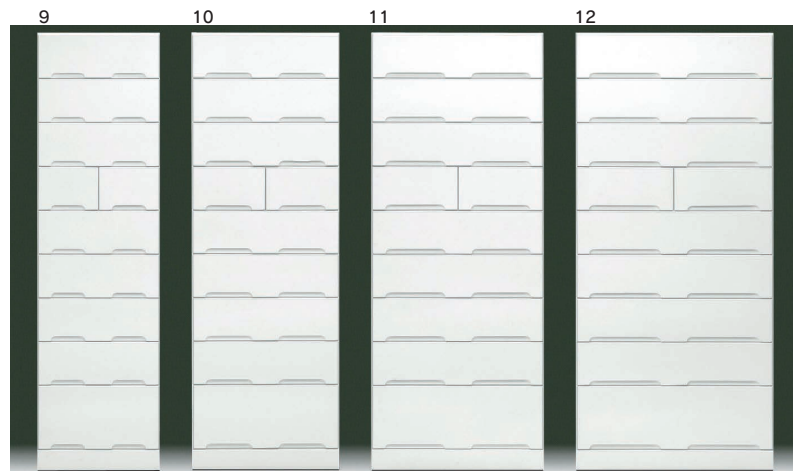

クリスタル皿

- 前板材質/MDF
- 塗装/エナメル
- 色/ホワイト
- ワードローブ2段ハンガーパイプ付棚板(1枚可動棚)
船底タイプ
- ロッカー、タワーチェスト、ハイチェスト、
ローチェストはスライドレール

- 1**
500ワードローブ
W495×D568×H1800
71,500円(税別) 才数 18.7 個口数 1
- 2**
600ワードローブ
W595×D568×H1800
80,000円(税別) 才数 22.5 個口数 1
- 3**
700ワードローブ
W695×D568×H1800
96,500円(税別) 才数 26.3 個口数 1
- 4**
800ワードローブ
W795×D568×H1800
110,000円(税別) 才数 30.1 個口数 1
- 5**
500ロッカー
W495×D568×H1800
76,000円(税別) 才数 18.7 個口数 1
- 6**
600ロッカー
W595×D568×H1800
83,500円(税別) 才数 22.5 個口数 1
- 7**
700ロッカー
W695×D568×H1800
90,500円(税別) 才数 26.3 個口数 1
- 8**
800ロッカー
W795×D568×H1800
101,000円(税別) 才数 30.1 個口数 1
- 9**
500タワーチェスト
W495×D445×H1800
93,000円(税別) 才数 14.7 個口数 1
- 10**
600タワーチェスト
W595×D445×H1800
100,000円(税別) 才数 17.7 個口数 1
- 11**
700タワーチェスト
W695×D445×H1800
116,000円(税別) 才数 20.6 個口数 1
- 12**
800タワーチェスト
W795×D445×H1800
126,000円(税別) 才数 23.6 個口数 1
- 13**
500ハイチェスト
W499×D450×H1287
76,000円(税別) 才数 10.7 個口数 1
- 14**
600ハイチェスト
W599×D450×H1287
86,500円(税別) 才数 12.8 個口数 1
- 15**
700ハイチェスト
W699×D450×H1287
99,000円(税別) 才数 15 個口数 1
- 16**
800ハイチェスト
W799×D450×H1287
104,000円(税別) 才数 17.1 個口数 1
- 17**
900ローチェスト
W894×D450×H927
93,500円(税別) 才数 13.8 個口数 1
- 18**
1000ローチェスト
W994×D450×H927
98,000円(税別) 才数 15.4 個口数 1
- 19**
1100ローチェスト
W1094×D450×H927
107,000円(税別) 才数 16.9 個口数 1
- 20**
1200ローチェスト
W1197×D450×H927
108,000円(税別) 才数 18.5 個口数 1

Closet

婚礼家具・チェスト・民芸