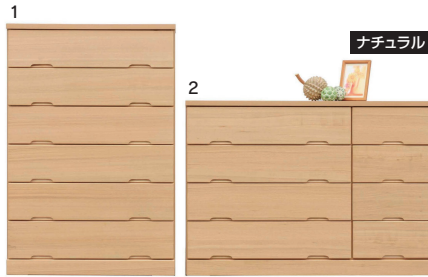

## コンテ

- 前板材質/桐・タモ突板
- 塗装/ウレタン

生産国  
日本

- 引出しタボ組
- 大引出しのみ白レール付
- 一本立ち
- 前板は桐材にタモ突板を貼っています
- 引出し底板厚み2.5mm
- ハイチェストは全段レール付
- ローチェストは大引きのみレール付

2色対応/ナチュラル・ブラウン

- 1-3**  
800-6段ハイチェスト  
W800×D400×H1190  
52,000円(税別) 才数 14.1 個口数 1
- 2-4**  
1200-4段ローチェスト  
W1190×D400×H830  
52,000円(税別) 才数 14.6 個口数 1

## コディー

- 前板材質/プリント化粧紙繊維板

生産国  
日本

- 引出しタボ組
- 一本立ち
- 大引き出しのみ白レール付
- 引出しインセットでスッキリしたデザイン
- 引出し底板厚み2.5mm

3色対応/ブラウン・ナチュラル・ホワイト

- 5-7-9**  
800-5段ハイチェスト  
W800×D400×H995  
36,000円(税別) 才数 11.7 個口数 1
- 6-8-10**  
1200-3段ローチェスト  
W1180×D400×H635  
36,000円(税別) 才数 11.1 個口数 1
- 11-13-15**  
800-6段ハイチェスト  
W800×D400×H1180  
40,500円(税別) 才数 13.5 個口数 1
- 12-14-16**  
1200-4段ローチェスト  
W1180×D400×H820  
40,500円(税別) 才数 14.3 個口数 1

## シュート

- 前板材質/MDF塩ビ
- 引出し底板2.5mm(MDF)
- 引出し組方さくり(3方)
- 引出しタボ組

生産国  
日本

2色対応/ブラウン・ナチュラル

- 17-19**  
800ハイチェスト  
W800×D400×H1070  
31,500円(税別) 才数 12.7 個口数 1
- 18-20**  
1200ローチェスト  
W1190×D400×H750  
31,500円(税別) 才数 13.2 個口数 1