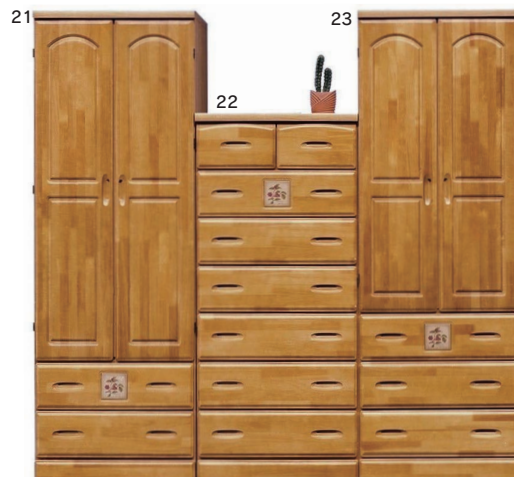

ナイス

- ●前板材質/パイン
- ●塗装/ウレタン
- ●引出しタボ組
- ●引出し底板厚2.5mm
- ●一本立ち
- ●アクセントに陶板飾りを使用しています
- ●前板にパイン材を使用した木材の温かみのあるシンプルなデザインです

生産国
日本

1. **21**
   600ロッカー
   W595×D585×H1775
   61,500円(税別) 才数 22.8 個口数 1
2. **22**
   600整理7段
   W600×D400×H1390
   57,000円(税別) 才数 12.3 個口数 1

1. **23**
   600プレザー
   W595×D585×H1775
   66,000円(税別) 才数 22.8 個口数 1