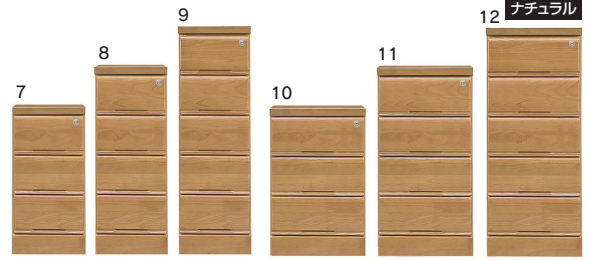

## ストームII

- 主材質/本体: プリント化粧板  
前板: ラバーウッド
- 塗装/ウレタン
- 最上段引出しは鍵付

2色対応/ブラウン・ナチュラル

生産国  
日本

1-7  
300-3段チェスト  
W300×D400×H625

40,000円(税別) 才数 3.2 個口数 1

2-8  
300-4段チェスト  
W300×D400×H795

46,000円(税別) 才数 4 個口数 1

4-10  
400-3段チェスト  
W400×D400×H625

44,000円(税別) 才数 4.1 個口数 1

3-9  
300-5段チェスト  
W300×D400×H960

49,500円(税別) 才数 4.8 個口数 1

5-11  
400-4段チェスト  
W400×D400×H795

50,500円(税別) 才数 5.2 個口数 1

6-12  
400-5段チェスト  
W400×D400×H960

## キラ

- 主材質/MDF(強化シート貼り)
- 生産国/中国

- 下1段フルオープンレール付
- 箱組タボ加工・木製取っ手付
- 脚付(ハイチェスト4本・ローチェスト5本)
- 引出し内部ホワイト仕上げ
- ローチェストは天板欠き込みあり
- ローチェスト扉内移動棚2枚
- 引出し底板厚み4mm
- 裏面化粧仕上げ

3色対応/  
ホワイト・グレー  
ナチュラルホワイト

(本体)グレー引手部分  
(取っ手)ホワイト