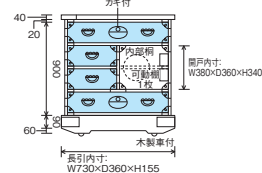

吉野民芸

- ●前板材質/ケヤキ突板
- ●塗装/ウレタン
- ●色/朱

- ●引出しアリ組 ●引出し底板ベタ底5mm(桐無垢)
- ●服吊内部桐ツキ板 ●一本立ち
- ●職人の手により1つ1つ丁寧に作り上げた伝統工芸品【吉野民芸家具】
- ●ケヤキの木目の柄がつかないように一枚の板材を貼り合わせております
- ●引出は、ピッタリとしたサイズになるまで1つ1つ薄く削り細かく調整しております

生産国
日本

掲載写真以外への変色は別途見積 (受注生産品)

7
900車片開・朱(銀古美) (No.38)
W900×D455×H960
466,000円 (税別) 才数 14.6 個口数 1

吉野輝

- ●前板材質/ケヤキ突板(朱)・タモ突板(黒)
- ●塗装/ウレタン(ハイグロス)

- ●引出しアリ組
- ●引出し底板ベタ底5mm(桐無垢)
- ●服吊内部桐ツキ板 ●一本立ち
- ●職人の手により1つ1つ丁寧に作り上げた伝統工芸品【吉野民芸家具】
- ●木目の柄がつかないように一枚の板材を貼り合わせております
- ●引出は、ピッタリとしたサイズになるまで1つ1つ薄く削り細かく調整しております

生産国
日本