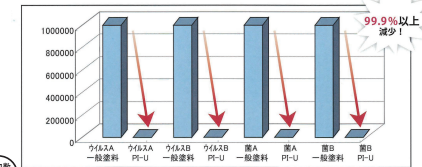

2-3
900丸こたつ
W900×D900×H400

116,000円(税別) 才数5 梱口数1

いろいろ(ステンレス板付)

受注後出荷に
約5日~10日かかります
受注後キャンセル不可

- ●主材質/タモ突板
- ●塗装/硬質ウレタン(摺り仕上げ)
- ●折脚(レバータイプ)
- ●天板に囲炉裏を埋めています
- ●冬、お鍋を囲んで、囲炉裏風の食卓を味わえます
- ●600W薄型ハロゲンヒーター
- ●手元コントローラー付
- ●継脚付

生産国
日本