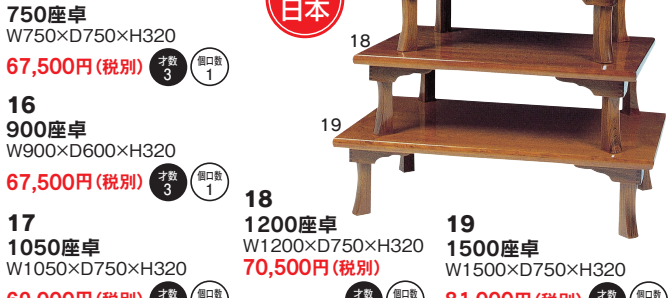

## 三月堂

- 主材質/セン・セン黒面朱突板
- 塗装/艶有りウレタン仕上げ

- 折脚
- 2色対応/セン・セン黒面朱

13-14  
900座卓  
W900×D450×H320

69,000円(税別) 才数 2 梱包数 1

折脚テーブル

生産国  
日本

## 新宮(しんぐう)

- 主材質/シタン突板
- 塗装/艶有りウレタン仕上げ

- 折脚

15  
750座卓  
W750×D750×H320

67,500円(税別) 才数 3 梱包数 1

16  
900座卓  
W900×D600×H320

67,500円(税別) 才数 3 梱包数 1

17  
1050座卓  
W1050×D750×H320