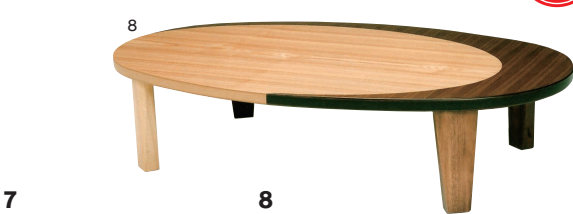

## T-スターライト

- 主材質/ナラ突板・ウォールナット突板
- 塗装/硬質ウレタン(摺り仕上げ)

- 折脚(レバータイプ)
- 大人気の楕円形の折脚テーブルです
- 角がないので、小さなお子様、ご年配の方にもご安心できる国産折脚テーブルです

4  
1200座卓  
W1200×D800×H337

112,000円(税別) 才数 3.8 梱包数 1

5・6  
1500座卓  
W1500×D900×H337

## クレセント

- 主材質/ウォールナット突板・ナラ突板
- 塗装/硬質ウレタン(摺り仕上げ)

- 折脚(レバータイプ)
- 大人気の2色楕円形の折脚テーブルです
- 角がないので、小さなお子様、ご年配の方にもご安心できる国産折脚テーブルです

7  
1200折脚座卓  
W1200×D800×H337

120,000円(税別) 才数 3.8 梱包数 1

8  
1500折脚座卓  
W1500×D900×H337