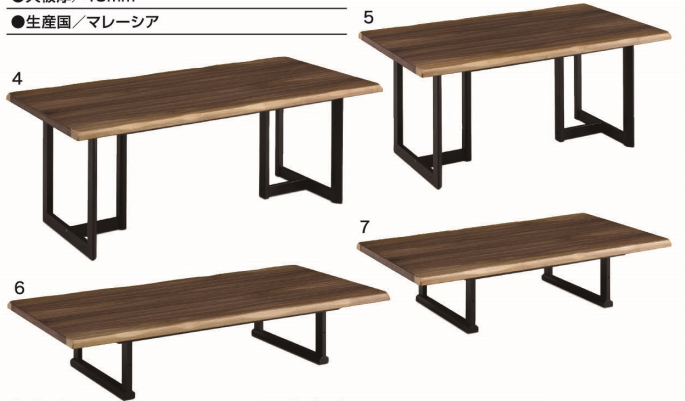

ホワイト

ショー

- ●主材質/天板:ウォールナット突板
- ●塗装/UV
- ●天板厚/40mm
- ●生産国/マレーシア

- ●ダイニング&リビング兼用のテーブルです
- ●脚は組立です

4 (Hi)
6 (Low)

1800テーブル

W1800×D900×H700/360

101,000円(税別) 才数 6.6 個口数 1

5 (Hi)
7 (Low)

1500テーブル

W1500×D900×H700/360

84,000円(税別) 才数 5.5 個口数 1

ドゥエラー

2色対応/バーチ・オーク

- ●主材質/天板:バーチ集成無垢・オーク集成無垢・ウォールナット集成無垢
- ●脚部:バーチ無垢
- ●引出し付脚:スチール

●塗装/オイル

●天板厚/32mm

●生産国/中国

- ●引出し付き(1200座卓)
- ●無垢材の自然な質感、空目が高級感ある人気のシリーズ
- ●ナグリ加工は弾動感ある仕上がり
- ●2素材それぞれ2サイズからお好みの商品をお選びいただけます
- ●オイル仕上げの天板は空目と素材感があります