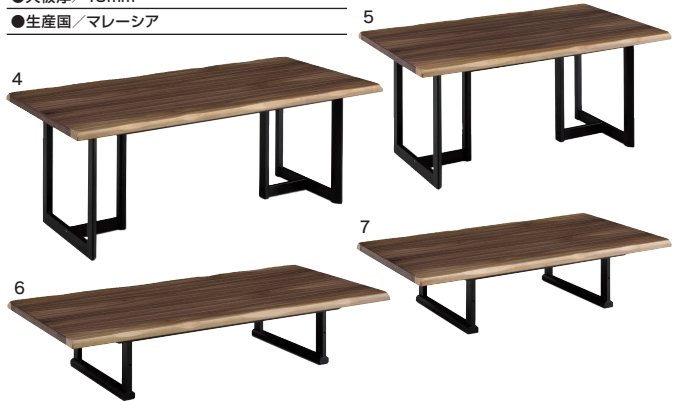

ホワイト

ショー

- ●主材質/天板:ウォールナット突板
- ●塗装/UV
- ●天板厚/40mm
- ●生産国/マレーシア

- ●ダイニング&リビング兼用のテーブルです
- ●脚は組立です

4 (Hi)
6 (Low)
1800テーブル
W1800×D900×H700/360
96,500円(税別) 才数 6.6 個口数 1

5 (Hi)
7 (Low)
1500テーブル
W1500×D900×H700/360
81,000円(税別) 才数 5.5 個口数 1

ドゥエラー

2色対応/バーチ・オーク

- ●主材質/天板:バーチ集成無垢・オーク集成無垢・ウォールナット集成無垢
- ●脚部:バーチ無垢
- ●引出し脚:スチール

- ●塗装/オイル
- ●天板厚/32mm
- ●生産国/中国

- ●引出し付き(1200座卓)
- ●無垢材の自然な質感、空目が高級感ある人気のシリーズ
- ●ナグリ加工は躍動感ある仕上がり
- ●2素材それぞれ2サイズからお好みの商品をお選びいただけます
- ●オイル仕上げの天板は空目と素材感があります