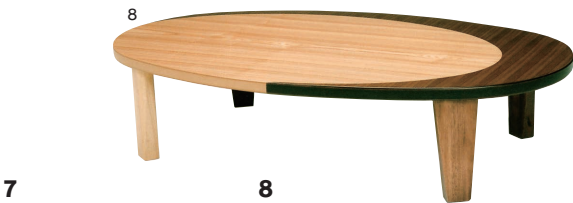

T-ソレイユ

- 主材質/ウォールナット突板・ナラ突板
- 塗装/硬質ウレタン(摺り仕上げ)

- 折脚(レバータイプ)
- 大きな国産折脚テーブル
- シンプルでデザインを取り入れていただけます
- 脚も簡単に折り畳みができます
- こちらの商品は軽量型です(1050丸座卓約10kg、1200丸座卓約12kg)

1
1050丸座卓
W1050×D1050×H350

123,000円(税別) 才数 5.9 梱包数 1

- 折脚(レバータイプ)
- 大人気の楕円形の折脚テーブルです
- 角がないので、小さなお子様、ご年配の方にもご安心できる国産折脚テーブルです

4
1200座卓
W1200×D800×H337

112,000円(税別) 才数 3.8 梱包数 1

2色対応/ウォールナット・ナラ

受注後出荷に
約5日~10日かかります
受注後キャンセル不可

折脚テーブル

生産国
日本

5・6
1500座卓
W1500×D900×H337

118,000円(税別) 才数 5.2 梱包数 1

クレセント

- 主材質/ウォールナット突板・ナラ突板
- 塗装/硬質ウレタン(摺り仕上げ)

- 折脚(レバータイプ)
- 大人気の2色楕円形の折脚テーブルです
- 角がないので、小さなお子様、ご年配の方にもご安心できる国産折脚テーブルです

7
1200折脚座卓
W1200×D800×H337

120,000円(税別) 才数 3.8 梱包数 1

受注後出荷に
約5日~10日かかります
受注後キャンセル不可

折脚テーブル

生産国
日本

8
1500折脚座卓
W1500×D900×H337

130,000円(税別) 才数 5.2 梱包数 1

ルーラ

- 主材質/カバザクラ突板
- 塗装/硬質ウレタン(摺り仕上げ)

- サクラの花びらをモチーフにした可愛い国産折脚テーブルです

9
900座卓
W900×D900×H344