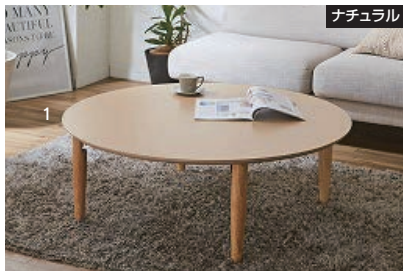

## オルテ

- 主材質/天板:メラミン・脚:ラバーウッド
- 塗装/脚:ウレタン
- 折り畳み脚で隙間に収納できます
- 折り畳み式
- アジャスター付き

3色対応  
ナチュラル・ホワイト・ブラウン

生産国  
日本

折脚テーブル

1・2・3

890丸座卓

W890×D890×H370

## ショー

- 主材質/天板:ウォールナット突板
- 塗装/UV
- 天板厚/40mm
- 生産国/マレーシア

- ダイニング&リビング兼用のテーブルです
- 脚は組立です

4 (Hi)  
6 (Low)  
1800テーブル  
W1800×D900×H700/360  
96,500円(税別) 才数 6.6 梱口数 1

5 (Hi)  
7 (Low)  
1500テーブル  
W1500×D900×H700/360  
81,000円(税別) 才数 5.5 梱口数 1

## レオ

- 主材質/セラミック・突板・MDF・スチール
- 生産国/中国

2色対応/ホワイト・ダークグレー

- アシンメトリデザインが目を引く商品
- ラウンド型の突板脚も特徴的です
- セラミック天板下のMDFが空目シートで無垢感を演出
- 天板角も丸みを持たせ安全性あるデザインもポイントです

14・15  
1200テーブル (CT1045)  
W1200×D600×H400  
89,000円(税別) 才数 4.4 梱口数 2