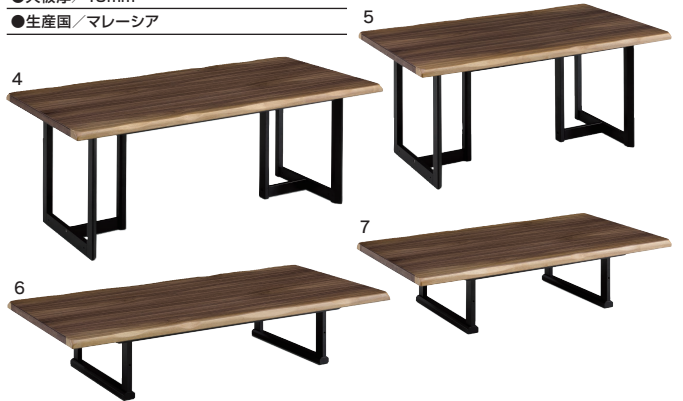

## オルテ

- 主材質/天板:メラミン・脚:ラバーウッド
- 塗装/脚:ウレタン
- 折り畳み脚で隙間に収納できます
- 折り畳み式
- アジャスター付き

3色対応  
ナチュラル・ホワイト・ブラウン

生産国  
日本

折脚テーブル

1・2・3

890丸座卓

W890×D890×H370

## ショー

- 主材質/天板:ウォールナット突板
- 塗装/UV
- 天板厚/40mm
- 生産国/マレーシア

- ダイニング&リビング兼用のテーブルです
- 脚は組立です

4 (Hi)  
6 (Low)  
1800テーブル  
W1800×D900×H700/360  
96,500円(税別) 才数 6.6 梱口数 1

5 (Hi)  
7 (Low)  
1500テーブル  
W1500×D900×H700/360  
81,000円(税別) 才数 5.5 梱口数 1

## レオ

- 主材質/セラミック・突板・MDF・スチール
- 生産国/中国

2色対応/ホワイト・ダークグレー

- アシンメトリデザインが目を引く商品
- ラウンド型の突板脚も特徴的です
- セラミック天板下のMDFが空目シートで無垢感を演出
- 天板角も丸みを持たせ安全性あるデザインもポイントです

14・15  
1200テーブル (CT1045)  
W1200×D600×H400  
89,000円(税別) 才数 4.4 梱口数 2