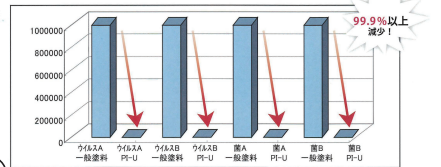

2-3
900丸こたつ
W900×D900×H400

116,000円(税別) 才数 5 個口数 1

いろいろ(ステンレス板付)

受注後出荷に
約5日~10日かかります
受注後キャンセル不可

- ●主材質/タモ突板
- ●塗装/硬質ウレタン(摺り仕上げ)
- ●折脚(レバータイプ)
- ●天板に囲炉裏を埋めています
- ●冬、お鍋を囲んで、囲炉裏風の食卓を味わえます
- ●600W薄型ハロゲンヒーター
- ●手元コントローラー付
- ●継脚付

生産国
日本