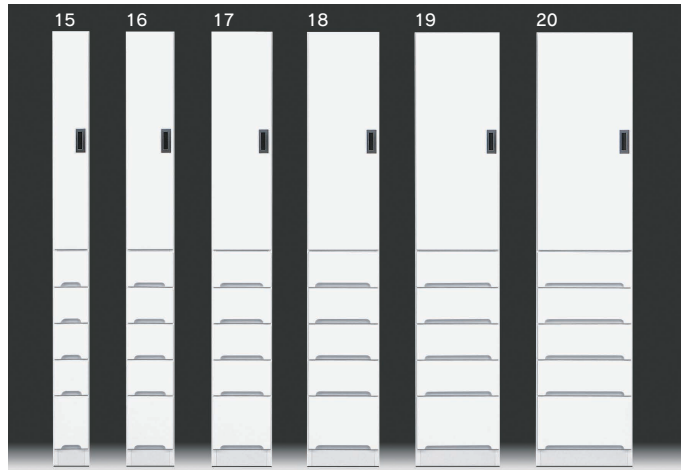

スペースⅢ

- 前板材質/MDF
- 塗装/エナメル
- 色/ホワイト
- ネジ込みダボ
- 上扉はリバーシブル、ひっくり返せば逆開きとびらに
- 下台扉は丁番穴が左右に付いているので、逆向きに対応
- Aタイプ(ガラス戸):上台 固定棚1枚・可動棚2枚
下台 可動棚2枚
- Bタイプ(ガラス戸):上台 固定棚1枚・可動棚2枚

- | | | | |
|--|---|--|---|
| <p>1
250Aタイプ(ガラス戸)
W250×D400×H1800
57,500円(税別) 才数 6.6 個口数 2</p> | <p>2
300Aタイプ(ガラス戸)
W300×D400×H1800
61,000円(税別) 才数 8 個口数 2</p> | <p>5
250Bタイプ(ガラス戸)
W250×D400×H1800
60,500円(税別) 才数 6.6 個口数 2</p> | <p>6
300Bタイプ(ガラス戸)
W300×D400×H1800
65,000円(税別) 才数 8 個口数 2</p> |
| <p>3
350Aタイプ(ガラス戸)
W350×D400×H1800
65,000円(税別) 才数 9.4 個口数 2</p> | <p>4
400Aタイプ(ガラス戸)
W400×D400×H1800
69,000円(税別) 才数 10.6 個口数 2</p> | <p>7
350Bタイプ(ガラス戸)
W350×D400×H1800
69,000円(税別) 才数 9.4 個口数 2</p> | <p>8
400Bタイプ(ガラス戸)
W400×D400×H1800
73,500円(税別) 才数 10.6 個口数 2</p> |

- | | | |
|---|---|--|
| <p>9
150Aタイプ(板戸)
W150×D400×H1800
46,500円(税別) 才数 4 個口数 2</p> | <p>10
200Aタイプ(板戸)
W200×D400×H1800
50,000円(税別) 才数 5.4 個口数 2</p> | <p>11
250Aタイプ(板戸)
W250×D400×H1800
54,000円(税別) 才数 6.6 個口数 2</p> |
| <p>12
300Aタイプ(板戸)
W300×D400×H1800
57,000円(税別) 才数 8 個口数 2</p> | <p>13
350Aタイプ(板戸)
W350×D400×H1800
61,000円(税別) 才数 9.4 個口数 2</p> | <p>14
400Aタイプ(板戸)
W400×D400×H1800
64,500円(税別) 才数 10.6 個口数 2</p> |

- | | | |
|---|---|--|
| <p>15
150Bタイプ(板戸)
W150×D400×H1800
50,500円(税別) 才数 4 個口数 2</p> | <p>16
200Bタイプ(板戸)
W200×D400×H1800
54,500円(税別) 才数 5.4 個口数 2</p> | <p>17
250Bタイプ(板戸)
W250×D400×H1800
57,500円(税別) 才数 6.6 個口数 2</p> |
| <p>18
300Bタイプ(板戸)
W300×D400×H1800
61,000円(税別) 才数 8 個口数 2</p> | <p>19
350Bタイプ(板戸)
W350×D400×H1800
65,000円(税別) 才数 9.4 個口数 2</p> | <p>20
400Bタイプ(板戸)
W400×D400×H1800
69,000円(税別) 才数 10.6 個口数 2</p> |