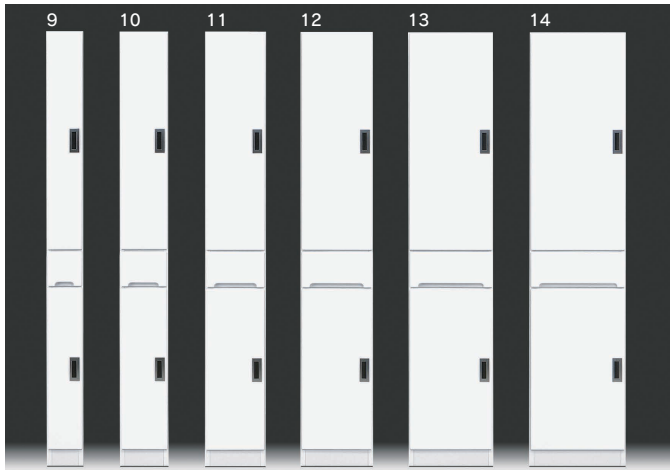

スペースⅢ

- 前板材質/MDF
- 塗装/エナメル
- 色/ホワイト
- ネジ込みダボ
- 上扉はリバーシブル、ひっくり返せば逆開きとびらに
- 下台扉は丁番穴が左右に付いているので、逆向きに対応
- Aタイプ(ガラス戸):上台 固定棚1枚・可動棚2枚
下台 可動棚2枚
- Bタイプ(ガラス戸):上台 固定棚1枚・可動棚2枚

- | | | | |
|--|---|--|---|
| <p>1
250Aタイプ(ガラス戸)
W250×D400×H1800
57,500円(税別) 才数 6.6 個口数 2</p> | <p>2
300Aタイプ(ガラス戸)
W300×D400×H1800
61,000円(税別) 才数 8 個口数 2</p> | <p>5
250Bタイプ(ガラス戸)
W250×D400×H1800
60,500円(税別) 才数 6.6 個口数 2</p> | <p>6
300Bタイプ(ガラス戸)
W300×D400×H1800
65,000円(税別) 才数 8 個口数 2</p> |
| <p>3
350Aタイプ(ガラス戸)
W350×D400×H1800
65,000円(税別) 才数 9.4 個口数 2</p> | <p>4
400Aタイプ(ガラス戸)
W400×D400×H1800
69,000円(税別) 才数 10.6 個口数 2</p> | <p>7
350Bタイプ(ガラス戸)
W350×D400×H1800
69,000円(税別) 才数 9.4 個口数 2</p> | <p>8
400Bタイプ(ガラス戸)
W400×D400×H1800
73,500円(税別) 才数 10.6 個口数 2</p> |

- | | | |
|---|---|--|
| <p>9
150Aタイプ(板戸)
W150×D400×H1800
46,500円(税別) 才数 4 個口数 2</p> | <p>10
200Aタイプ(板戸)
W200×D400×H1800
50,000円(税別) 才数 5.4 個口数 2</p> | <p>11
250Aタイプ(板戸)
W250×D400×H1800
54,000円(税別) 才数 6.6 個口数 2</p> |
| <p>12
300Aタイプ(板戸)
W300×D400×H1800
57,000円(税別) 才数 8 個口数 2</p> | <p>13
350Aタイプ(板戸)
W350×D400×H1800
61,000円(税別) 才数 9.4 個口数 2</p> | <p>14
400Aタイプ(板戸)
W400×D400×H1800
64,500円(税別) 才数 10.6 個口数 2</p> |

- | | | |
|---|---|--|
| <p>15
150Bタイプ(板戸)
W150×D400×H1800
50,500円(税別) 才数 4 個口数 2</p> | <p>16
200Bタイプ(板戸)
W200×D400×H1800
54,500円(税別) 才数 5.4 個口数 2</p> | <p>17
250Bタイプ(板戸)
W250×D400×H1800
57,500円(税別) 才数 6.6 個口数 2</p> |
| <p>18
300Bタイプ(板戸)
W300×D400×H1800
61,000円(税別) 才数 8 個口数 2</p> | <p>19
350Bタイプ(板戸)
W350×D400×H1800
65,000円(税別) 才数 9.4 個口数 2</p> | <p>20
400Bタイプ(板戸)
W400×D400×H1800
69,000円(税別) 才数 10.6 個口数 2</p> |