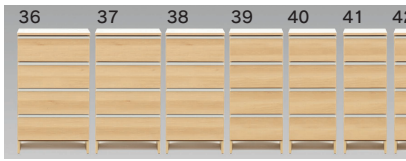

**22-29-36**  
600ランドリー(L)  
W598×D394×H995

59,000円(税別) 才数 8.4 個口数 1

**23-30-37**  
550ランドリー(L)  
W548×D394×H995

57,000円(税別) 才数 7.7 個口数 1

**24-31-38**  
500ランドリー(L)  
W498×D394×H995

54,000円(税別) 才数 7 個口数 1

**25-32-39**  
450ランドリー(L)  
W448×D394×H995

51,500円(税別) 才数 6.3 個口数 1

**26-33-40**  
400ランドリー(L)  
W398×D394×H995

49,500円(税別) 才数 5.6 個口数 1

**27-34-41**  
350ランドリー(L)  
W348×D394×H995

46,000円(税別) 才数 4.9 個口数 1

**28-35-42**  
300ランドリー(L)  
W298×D394×H995