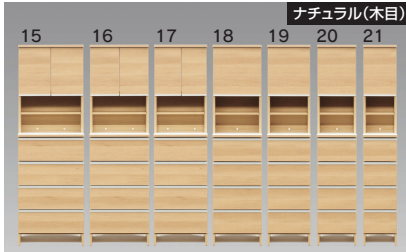

# ポケット

●前板材質/ホワイト艶ポリ板  
木目強化紙

- 白レール ●棚ダボ(転倒防止付)
- 引出内部はお手入れしやすいラッピング加工
- 引出は出し入れが軽いローラーレール
- 横幅30cmから60cmまで7サイズからお選びいただけます

3色対応/  
ブラウン(木目)・ホワイト・ナチュラル(木目)

**1-8-15**  
600ランドリー(H)  
W598×D394×H1800

83,000円(税別) 才数 13.1 個口数 2

**2-9-16**  
550ランドリー(H)  
W548×D394×H1800

80,500円(税別) 才数 12 個口数 2

**3-10-17**  
500ランドリー(H)  
W498×D394×H1800

78,000円(税別) 才数 10.9 個口数 2

**4-11-18**  
450ランドリー(H)  
W448×D394×H1800

73,000円(税別) 才数 9.8 個口数 2