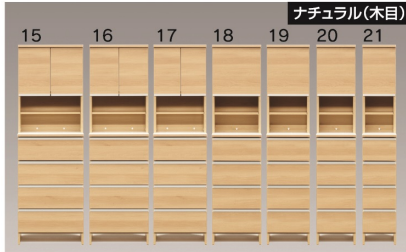

ポケット

●前板材質/ホワイト艶ポリ板
木目強化紙

- 白レール ●棚ダボ(転倒防止付)
- 引出内部はお手入れしやすいラッピング加工
- 引出は出し入れが軽いローラーレール
- 横幅30cmから60cmまで7サイズからお選びいただけます

3色対応/
ブラウン(木目)・ホワイト・ナチュラル(木目)

1-8-15

600ランドリー(H)
W598×D394×H1800

83,000円(税別) 才数13.1 個口数2

2-9-16

550ランドリー(H)
W548×D394×H1800

80,500円(税別) 才数12 個口数2

3-10-17

500ランドリー(H)
W498×D394×H1800

78,000円(税別) 才数10.9 個口数2

4-11-18

450ランドリー(H)
W448×D394×H1800