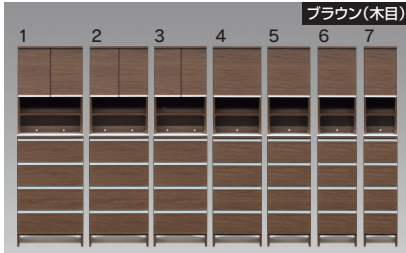

# ポケット

●前板材質/ホワイト艶ポリ板  
木目強化紙

- 白レール ●棚ダボ(転倒防止付)
- 引出内部はお手入れしやすいラッピング加工
- 引出は出し入れが軽いローラーレール
- 横幅30cmから60cmまで7サイズからお選びいただけます

3色対応/  
ブラウン(木目)・ホワイト・ナチュラル(木目)

**1-8-15**  
600ランドリー(H)  
W598×D394×H1800

83,000円(税別) 才数 13.1 個口数 2