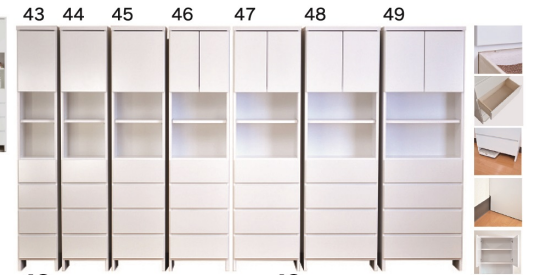

50,000円(税別) 才数6.9 個口数1

44

350ランドリーチェスト
W350×D300×H1805

54,000円(税別) 才数8 個口数1

46

450ランドリーチェスト
W450×D300×H1805

61,000円(税別) 才数10.1 個口数1

マルーンII

●前板材質/桐

●塗装/ウレタン

- 引出しダボ組 ●一本立ち
- 引出底板厚2.5mm ●引出し取っ手付
- スリムなサイズで色んな用途にお使い頂けます
- 温かみのある木製取っ手を使用
- 全段レール無し

50

400-4段チェスト
W390×D395×H800

27,000円(税別) 才数4.5 個口数1

51

400-5段チェスト
W390×D395×H970