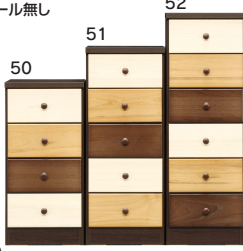

マルーンII

●前板材質/桐

●塗装/ウレタン

- ●引出しダボ組 ●一本立ち
- ●引出底板厚2.5mm ●引出し取っ手付
- ●スリムなサイズで色々な用途にお使い頂けます
- ●温かみのある木製取っ手を使用
- ●全段レール無し

50
400-4段チェスト
W390×D395×H800

24,000円(税別) 才数 4.5 個口数 1

51
400-5段チェスト
W390×D395×H970

28,500円(税別) 才数 5.5 個口数 1

52
400-6段チェスト
W390×D395×H1140

33,000円(税別) 才数 6.5 個口数 1