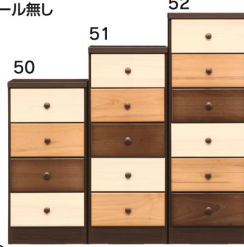

●前板材質/桐

●塗装/ウレタン

- 引出しダボ組 ●一本立ち
- 引出底板厚2.5mm ●引出し取っ手付
- スリムなサイズで色んな用途にお使い頂けます
- 温かみのある木製取っ手を使用
- 全段レール無し

50

400-4段チェスト
W390×D395×H800

27,000円(税別) 才数4.5 個口数1

51

400-5段チェスト
W390×D395×H970

32,000円(税別) 才数5.5 個口数1

52

400-6段チェスト
W390×D395×H1140

37,500円(税別) 才数6.5 個口数1

チロル

●前板材質/桐

●塗装/ウレタン

- 引出しダボ組 ●引出底板厚2.5mm
- 引出し取っ手付
- 取っ手はアンティークなデザイン
- 全段レール無し