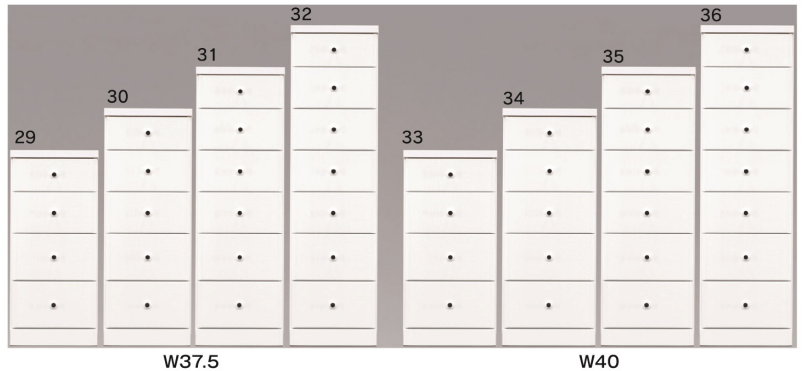

# ソピア

●前板材質／本体：プリント紙化粧板  
前板：MDF

●塗装／ウレタン樹脂

●色／ホワイト

- 引出し全段スライドレール
- リビング、カウンター下、窓下、玄関収納等の隙間、脱衣所横、食器棚横、テレビ台横等のわずかな隙間を有効活用できる(ソピア)シリーズ
- オーダーメイドのようにピッタリなサイズ高さで36種展開しています

ドレッサー・すき間・小物・仏壇

Komono

- 1**  
200-4段チェスト  
W200×D400×H845  
56,000円 (税別) 才数 2.7 個口数 1
- 2**  
200-5段チェスト  
W200×D400×H1025  
59,000円 (税別) 才数 3.3 個口数 1
- 7**  
225-6段チェスト  
W225×D400×H1205  
63,500円 (税別) 才数 4.4 個口数 1
- 12**  
250-7段チェスト  
W250×D400×H1385  
67,500円 (税別) 才数 5.5 個口数 1
- 17**  
300-4段チェスト  
W300×D400×H845  
63,000円 (税別) 才数 4 個口数 1
- 22**  
325-5段チェスト  
W325×D400×H1025  
67,000円 (税別) 才数 5.2 個口数 1
- 27**  
350-6段チェスト  
W350×D400×H1205  
71,500円 (税別) 才数 6.7 個口数 1
- 32**  
375-7段チェスト  
W375×D400×H1385  
76,000円 (税別) 才数 8.3 個口数 1

- 3**  
200-6段チェスト  
W200×D400×H1205  
62,500円 (税別) 才数 3.9 個口数 1
- 8**  
225-7段チェスト  
W225×D400×H1385  
66,000円 (税別) 才数 5.1 個口数 1
- 13**  
275-4段チェスト  
W275×D400×H845  
61,000円 (税別) 才数 3.8 個口数 1
- 18**  
300-5段チェスト  
W300×D400×H1025  
65,500円 (税別) 才数 4.9 個口数 1
- 23**  
325-6段チェスト  
W325×D400×H1205  
70,000円 (税別) 才数 6.1 個口数 1
- 28**  
350-7段チェスト  
W350×D400×H1385  
74,500円 (税別) 才数 7.7 個口数 1
- 33**  
400-4段チェスト  
W400×D400×H845  
70,000円 (税別) 才数 5.4 個口数 1

- 4**  
200-7段チェスト  
W200×D400×H1385  
64,500円 (税別) 才数 4.5 個口数 1
- 9**  
250-4段チェスト  
W250×D400×H845  
59,500円 (税別) 才数 3.4 個口数 1
- 14**  
275-5段チェスト  
W275×D400×H1025  
63,500円 (税別) 才数 4.6 個口数 1
- 19**  
300-6段チェスト  
W300×D400×H1205  
68,000円 (税別) 才数 5.7 個口数 1
- 24**  
325-7段チェスト  
W325×D400×H1385  
72,500円 (税別) 才数 7 個口数 1
- 29**  
375-4段チェスト  
W375×D400×H845  
67,500円 (税別) 才数 5.1 個口数 1
- 34**  
400-5段チェスト  
W400×D400×H1025  
72,000円 (税別) 才数 6.5 個口数 1