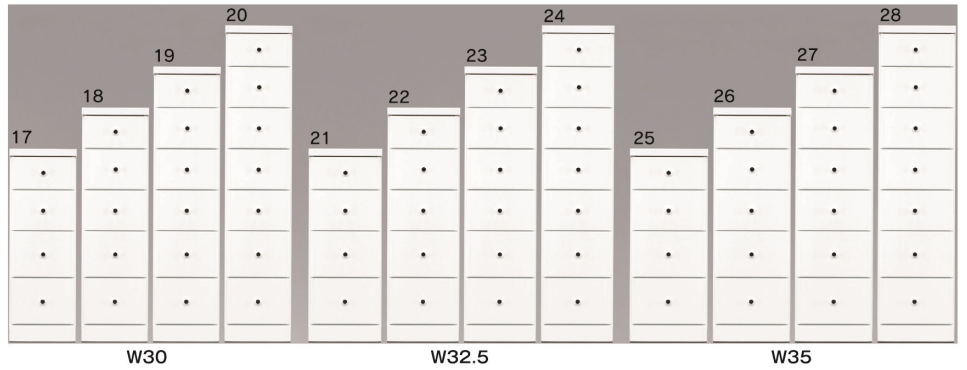

# ソピア

●前板材質／本体：プリント紙化粧板  
前板：MDF

●塗装／ウレタン樹脂

●色／ホワイト

- 引出し全段スライドレール
- リビング、カウンター下、窓下、玄関収納等の隙間、脱衣所横、食器棚横、テレビ台横等のわずかな隙間を有効活用できる(ソピア)シリーズ
- オーダーメイドのようにピッタリなサイズ高さで36種展開しています

ドレッサー・すき間・小物・仏壇

Komono

- 1**  
200-4段チェスト  
W200×D400×H845  
56,000円 (税別) 才数 2.7 個口数 1
- 2**  
200-5段チェスト  
W200×D400×H1025  
59,000円 (税別) 才数 3.3 個口数 1
- 7**  
225-6段チェスト  
W225×D400×H1205  
63,500円 (税別) 才数 4.4 個口数 1
- 12**  
250-7段チェスト  
W250×D400×H1385  
67,500円 (税別) 才数 5.5 個口数 1
- 17**  
300-4段チェスト  
W300×D400×H845  
63,000円 (税別) 才数 4 個口数 1
- 22**  
325-5段チェスト  
W325×D400×H1025  
67,000円 (税別) 才数 5.2 個口数 1
- 27**  
350-6段チェスト  
W350×D400×H1205  
71,500円 (税別) 才数 6.7 個口数 1
- 32**  
375-7段チェスト  
W375×D400×H1385  
76,000円 (税別) 才数 8.3 個口数 1

- 3**  
200-6段チェスト  
W200×D400×H1205  
62,500円 (税別) 才数 3.9 個口数 1
- 8**  
225-7段チェスト  
W225×D400×H1385  
66,000円 (税別) 才数 5.1 個口数 1
- 13**  
275-4段チェスト  
W275×D400×H845  
61,000円 (税別) 才数 3.8 個口数 1
- 18**  
300-5段チェスト  
W300×D400×H1025  
65,500円 (税別) 才数 4.9 個口数 1
- 23**  
325-6段チェスト  
W325×D400×H1205  
70,000円 (税別) 才数 6.1 個口数 1
- 28**  
350-7段チェスト  
W350×D400×H1385  
74,500円 (税別) 才数 7.7 個口数 1
- 33**  
400-4段チェスト  
W400×D400×H845  
70,000円 (税別) 才数 5.4 個口数 1

- 4**  
200-7段チェスト  
W200×D400×H1385  
64,500円 (税別) 才数 4.5 個口数 1
- 9**  
250-4段チェスト  
W250×D400×H845  
59,500円 (税別) 才数 3.4 個口数 1
- 14**  
275-5段チェスト  
W275×D400×H1025  
63,500円 (税別) 才数 4.6 個口数 1
- 19**  
300-6段チェスト  
W300×D400×H1205  
68,000円 (税別) 才数 5.7 個口数 1
- 24**  
325-7段チェスト  
W325×D400×H1385  
72,500円 (税別) 才数 7 個口数 1
- 29**  
375-4段チェスト  
W375×D400×H845  
67,500円 (税別) 才数 5.1 個口数 1
- 34**  
400-5段チェスト  
W400×D400×H1025  
72,000円 (税別) 才数 6.5 個口数 1