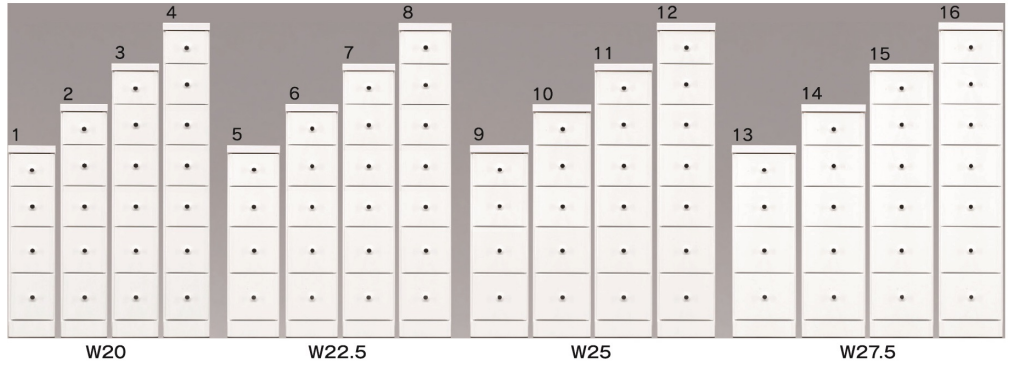

# ソピア

●前板材質／本体：プリント紙化粧板  
前板：MDF

●塗装／ウレタン樹脂

●色／ホワイト

- 引出し全段スライドレール
- リビング、カウンター下、窓下、玄関収納等の隙間、脱衣所横、食器棚横、テレビ台横等のわずかな隙間を有効活用できる(ソピア)シリーズ
- オーダーメイドのようにピッタリなサイズ高さで36種展開しています

ドレッサー・すき間・小物・仏壇

Komono

- 1**  
200-4段チェスト  
W200×D400×H845  
56,000円 (税別) 才数 2.7 個口数 1
- 2**  
200-5段チェスト  
W200×D400×H1025  
59,000円 (税別) 才数 3.3 個口数 1
- 7**  
225-6段チェスト  
W225×D400×H1205  
63,500円 (税別) 才数 4.4 個口数 1
- 12**  
250-7段チェスト  
W250×D400×H1385  
67,500円 (税別) 才数 5.5 個口数 1
- 17**  
300-4段チェスト  
W300×D400×H845  
63,000円 (税別) 才数 4 個口数 1
- 22**  
325-5段チェスト  
W325×D400×H1025  
67,000円 (税別) 才数 5.2 個口数 1
- 27**  
350-6段チェスト  
W350×D400×H1205  
71,500円 (税別) 才数 6.7 個口数 1
- 32**  
375-7段チェスト  
W375×D400×H1385  
76,000円 (税別) 才数 8.3 個口数 1

- 3**  
200-6段チェスト  
W200×D400×H1205  
62,500円 (税別) 才数 3.9 個口数 1
- 8**  
225-7段チェスト  
W225×D400×H1385  
66,000円 (税別) 才数 5.1 個口数 1
- 13**  
275-4段チェスト  
W275×D400×H845  
61,000円 (税別) 才数 3.8 個口数 1
- 18**  
300-5段チェスト  
W300×D400×H1025  
65,500円 (税別) 才数 4.9 個口数 1
- 23**  
325-6段チェスト  
W325×D400×H1205  
70,000円 (税別) 才数 6.1 個口数 1
- 28**  
350-7段チェスト  
W350×D400×H1385  
74,500円 (税別) 才数 7.7 個口数 1
- 33**  
400-4段チェスト  
W400×D400×H845  
70,000円 (税別) 才数 5.4 個口数 1

- 4**  
200-7段チェスト  
W200×D400×H1385  
64,500円 (税別) 才数 4.5 個口数 1
- 9**  
250-4段チェスト  
W250×D400×H845  
59,500円 (税別) 才数 3.4 個口数 1
- 14**  
275-5段チェスト  
W275×D400×H1025  
63,500円 (税別) 才数 4.6 個口数 1
- 19**  
300-6段チェスト  
W300×D400×H1205  
68,000円 (税別) 才数 5.7 個口数 1
- 24**  
325-7段チェスト  
W325×D400×H1385  
72,500円 (税別) 才数 7 個口数 1
- 29**  
375-4段チェスト  
W375×D400×H845  
67,500円 (税別) 才数 5.1 個口数 1
- 34**  
400-5段チェスト  
W400×D400×H1025  
72,000円 (税別) 才数 6.5 個口数 1