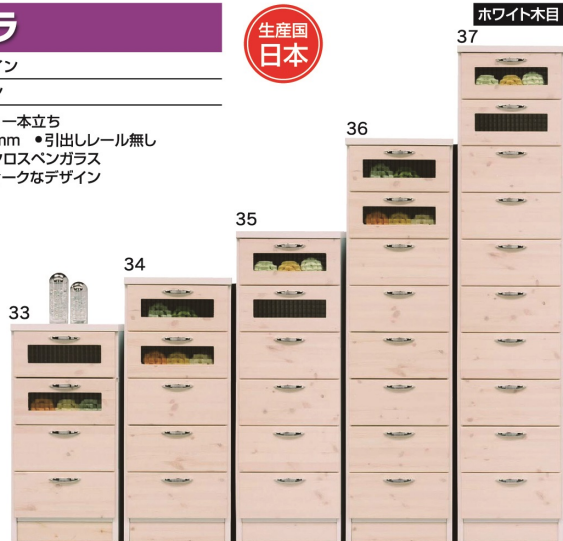

50,000円(税別) 才数 8.8 個口数 1

引出内寸/W502×D337×H105

16・32

700-6段チェスト  
W696×D395×H1200

69,500円(税別) 才数 12.2 個口数 1

引出内寸/W602×D337×H105

# バナラ

●前板材質/パイン

●塗装/ウレタン

- 引出しタボ組 ●一本立ち
- 引出底板厚2.5mm ●引出しレール無し
- 引出し上2段はクロスベングラス
- 取っ手はアンティークなデザイン

2色対応/ホワイト木目・ブラウン木目

ブラウン木目

33・38

400-4段チェスト  
W390×D400×H790

32,000円(税別) 才数 4.5 個口数 1

34・39

400-5段チェスト  
W390×D400×H960

37,500円(税別) 才数 5.5 個口数 1

35・40

400-6段チェスト  
W390×D400×H1130

43,000円(税別) 才数 6.5 個口数 1

36・41