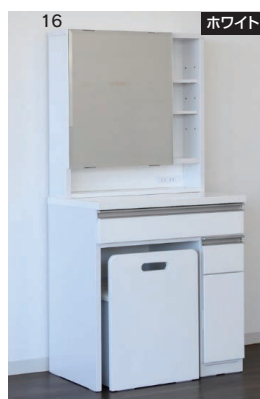

10
605ドレッサー
W605×D451×H1280
89,500円(税別) 才数 2 梱包数 11

11
605ドレッサー(姿見)
W605×D466×H1710
(スツール)W380×D380×H420
99,000円(税別) 才数 13.2 梱包数 3

リコ

- 材質/MDF・プリント化粧板
- 塗装/エナメル
- 色/ホワイト
- 生産国/中国

- 引出しはフルオープンレール付
- ミラー下に2口コンセント付
- スツールの座面は合皮張りです
- 表面材は汚れに強いエナメル塗装仕上げです

2色対応/ナチュラル・ホワイト

ルーボイ

- 材質/表面材:MDF・強化紙・天板:ガラス
- 生産国/中国
- 2口コンセント付

15
600ドレッサー
W600×D400×H1313
76,000円(税別) 才数 10 梱包数 2

ローズ

- 前板材質/MDF
- 塗装/エナメル
- 生産国/中国
- ミラーを開けば便利な収納棚があります
- スツールの座面を開くと大容量の収納BOXがあります
- 鏡面エナメル塗装のかわいい3色からお選びいただけます

16・17・18
650ドレッサー(スツール付)
W650×D420×H1350
スツール:W380×D390×H500(SH360)
79,000円(税別) 才数 11.2 梱包数 2

3色対応/ホワイト・ピンク・パープル

ドレッサー・すき間・小物・仏壇

Komono