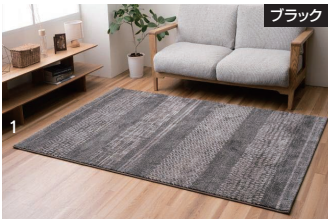

## ブルジョ

- 材質/ポリプロピレン100%
- 生産国/ベルギー
- 目付け/500,000ノット/㎡

- ドロップステッチ製法で立体的で高級感があります
- 高密度でしっかりと踏み心地です
- 光と影が織りなす繊細な表情をしたウィルトンラグ

2色対応/ブラック・アイボリー

受注後キャンセル不可

1-2  
1330×1950カーベツ  
W1330×D1950×H13  
68,500円(税別) 才数 1.4 個口数 1