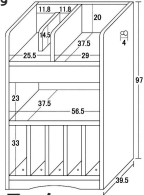

ランドセルラックJOY

●材質/プリント紙化粧繊維板・合成樹脂化粧繊維板

●生産国/マレーシア

- ●組立式・仕切板4枚(3.2cmピッチ13ヶ所移動)
- ●引出内寸(ストッパー付)約幅43×奥行33×深さ6.5(7.5)cm
- ●ランドセルの定位置を決めることで、片付ける習慣が自然と身に付きます
- ●角を丸く加工していますのでデザイン性があり、お子様にも安心です
- ●引出しは抜け防止のストッパー付で、文具などの小物類がすっきりと片付きます
- ●オープン部は鍵盤ハーモニカや書道セットなどの、学用品をまとめて収納できます
- ●ランドセル/学用品収納のために考えられた使い勝手の良いラックです
- ●必要な物が1ヶ所にまとまるので、準備や片付けがスムーズにできます

2色対応
ナチュラル
ブラウン