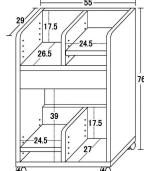

ランドセルラックJOY

●材質/プリント紙化粧繊維板・合成樹脂化粧繊維板

●生産国/マレーシア

- ●組立式・仕切板4枚(3.2cmピッチ13ヶ所移動)
- ●引出内寸(ストッパー付)約幅43×奥行33×深さ6.5(7.5)cm
- ●ランドセルの定位置を決めることで、片付ける習慣が自然と身に付きます
- ●角を丸く加工していますのでデザイン性があり、お子様にも安心です
- ●引出しは抜け防止のストッパー付で、文具などの小物類がすっきりと片付きます
- ●オープン部は鍵盤ハーモニカや書道セットなどの、学用品をまとめて収納できます
- ●ランドセル/学用品収納のために考えられた使い勝手の良いラックです
- ●必要な物が1ヶ所にまとまるので、準備や片付けがスムーズにできます

2色対応
ナチュラル
ブラウン

1 (12152)
2 (12153)

600ランドセルラック
W600×D395×H970

34,500円(税別)

才数 2.4 個口数 1

受注後出荷に
約7日~10日かかります
受注後キャンセル不可

(12152) ナチュラル

(12153) ブラウン

Newランドセルハンガーラック

●材質/プリント紙化粧繊維板・合成樹脂化粧繊維板

●生産国/マレーシア

- ●かくしキャスター4ヶ
- ●引出内寸2杯(ストッパー付)約幅25.5×奥行34×深さ8(12.5)cm
- ●ランドセル/制服の定位置を決めることで、片付ける習慣が自然と身に付きます
- ●角を丸く加工していますのでデザイン性があり、お子様にも安心です
- ●オープン部は教科書やノート、A4ファイル収納できます
- ●かくしキャスター付なので移動がラクラク
- ●ランドセル/教科書/制服をひとまとめに収納できるので、登校準備がスムーズにできます

2色対応
ナチュラル
ブラウン

3 (12156)
4 (12157)

600ランドセルハンガーラック
W600×D395×H970

30,500円(税別)

才数 2.2 個口数 1

受注後出荷に
約7日~10日かかります
受注後キャンセル不可

(12156) ナチュラル

(12157) ブラウン

コンパクトランドセル収納ワゴン

●材質/プリント紙化粧繊維板・合成樹脂化粧繊維板

●生産国/マレーシア

- ●組立式・キャスター4ヶ(ストッパー付2ヶ)
- ●可動棚2枚(上下左右共通・3.2cmピッチ4ヶ所移動)
- ●引出内寸(レール付)約幅46×奥行23.5×深さ6(7.5)cm
- ●ランドセルの定位置を決めることで、片付ける習慣が自然と身に付きます
- ●角を丸く加工していますのでデザイン性があり、お子様にも安心です
- ●可動棚2枚付で収納物に合わせて、上下左右のお好みの位置に取り付けできます
- ●引出しはレール付で出し入れラクラク、文具などの小物類がすっきりと片付きます
- ●ランドセル/教科書/文具が1ヶ所にまとまるので整理整頓がしやすく、高さが76cmですので低学年のお子様も使いやすいサイズです

2色対応
ナチュラル
ブラウン

5 (12154)
6 (12155)

550ランドセル収納ワゴン
W550×D290×H760

21,000円(税別)

才数 1.4 個口数 1

受注後出荷に
約7日~10日かかります
受注後キャンセル不可

ナチュラル

ブラウン

6 (12155)

RR515 ランドセルラック

●材質/オーク柄プリント紙化粧繊維板・カラープリント紙化粧繊維板

●塗装/カラー塗装部:ウレタン樹脂塗装

●色/グレイージュ

●生産国/中国

- ●引出し内寸:490×320×65(mm)
- ●広々天板
- ●立てかけ棚(幅60×奥行395mm)
- ●オープン収納
- ●可動式棚(5段階調整可能)
- ●フルオープン引出し(1杯)
- ●スライドカバー付2口コンセント
- ●帽子掛け2個付き

オープン収納

幅550×奥行420×高さ110mm