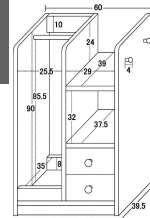

3 (12156)
4 (12157)

600ランドセルハンガーラック
W600×D395×H970

30,500円(税別)

才数 2.2 個口数 1

受注後出荷に
約7日~10日かかります
受注後キャンセル不可

(12156) ナチュラル