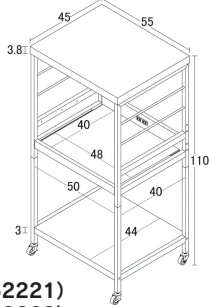

アートレンジワゴン

- 主材質/合成樹脂化粧繊維板・スチール
- 生産国/中国

- スライド棚付・1500W2口コンセント付
- 板厚:天板3.8cm・地板3cm
- キャスター4ヶ(ストッパー付2ヶ)・組立式
- キッチン家電をすっきり収納
- 天板・棚板は、凹凸のあるエンボス加工で高級感があり合成樹脂ですので傷つきにくく、お手入れが簡単です

- 1 (62221)
2 (62223)
550レンジワゴン
W550×D450×H1100
46,500円(税別) 才数 27 個口数 1

- 3-4
420ワゴン
W420×D350×H605
40,000円(税別) 才数 3.7 個口数 1

引出内寸(小):W175×D230×H70mm
引出内寸(大):W380×D310×H70mm
ティッシュ収納部内寸:W140×D255×H75mm
上部オープン収納内寸:W240×D255×H85mm
小物収納内寸(2口):W70×D65×H100mm
本立収納部内寸:W240×D65×H150mm