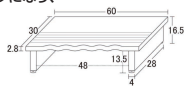

## 天然木玄関台

- 前板材質/天然木(パイン)
- 塗装/ラッカー
- 生産国/ベトナム

- 高さのある玄関の上がり下がりラグになり、足腰への負担を軽減します
- 天然木の自然な木目の風合いで温かみがあります
- 脚高13.5cm
- 天板厚約2.8cm
- 高さ調整のアジャスター付

3 (4223)

4 (4224)

3 (4223)  
600天然木玄関台  
W600×D300×H165  
22,500円(税別) 才数 1.4 梱口数 1