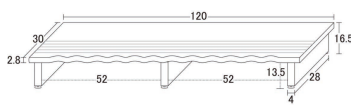

## 天然木玄関台

- 前板材質/天然木(パイン)
- 塗装/ラッカー
- 生産国/ベトナム

- 高さのある玄関の上がり下がりラグになり、足腰への負担を軽減します
- 天然木の自然な木目の風合いで温かみがあります
- 脚高13.5cm
- 天板厚約2.8cm
- 高さ調整のアジャスター付

3 (4223)

4 (4224)

3 (4223)  
600天然木玄関台  
W600×D300×H165  
22,500円(税別) 才数 1.4 梱口数 1

4 (4224)  
900天然木玄関台  
W900×D300×H165  
27,000円(税別) 才数 2 梱口数 1

5 (4225)  
1200天然木玄関台  
W1200×D300×H165  
33,500円(税別) 才数 2.7 梱口数 1

5 (4225)

## 玄関台

- 前板材質/天然木(ラバーウッド)
- 塗装/ラッカー
- 色/ブラウン
- 生産国/ベトナム

- 耐荷重(天板):80kg
- 天板下高さ:105mm
- 天然木(ラバーウッド)を使用した丈夫な造り
- 滑り止め加工仕上げ

広さや用途に合わせて、選べる2サイズ

6 (88989)  
600玄関台  
W600×D350×H135  
18,000円(税別) 才数 1.2 梱口数 1

4足収納可能