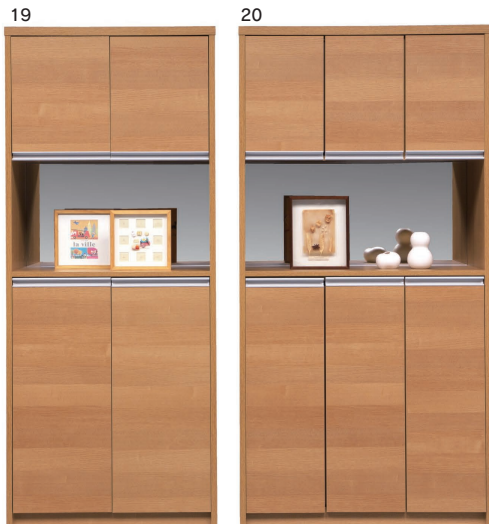

タイムII

2色対応 / ナチュラル・ブラウン

●前板材質 / 強化シート

- ●ネジ込みタボ
- ●Hタイプは、オープン部分、ミラー付
- ●棚板は、ブラ棚