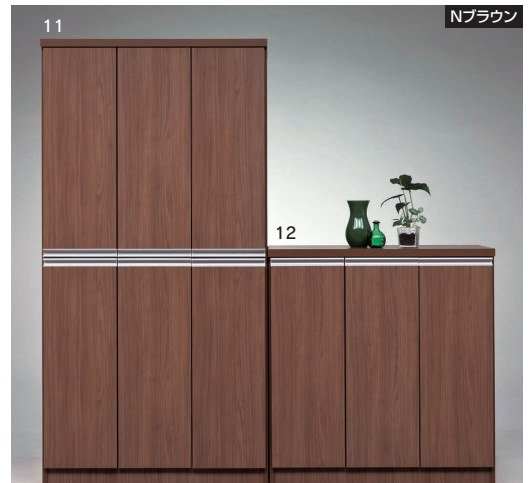

900シューズBOX(L) ディープ
オープンスペース
W850×D350×H530上下共通
可動棚4枚
固定棚1枚
フラッシュ棚
上6cmピッチ5穴
下6cmピッチ6穴

ベンツ

- 前板材質/強化プリント

- 差し込みダボ
- シンプルなデザインで場所を選ばないシューズボックス
- ハンカチー棚などにもおすすめです
- 棚板はプラスチック製になります

生産国
日本

2色対応/ホワイト・Nブラウン

9
600シューズBOX(H)
W597×D390×H1761

48,000円(税別) 足数約24 才数16 個口数1

10-12
900シューズBOX(L)
W892×D390×H933

42,000円(税別) 足数約16 才数13 個口数1

11
900シューズBOX(H)
W892×D390×H1761

60,500円(税別) 足数約32 才数25 個口数1

13
600シューズBOX(L)
W597×D390×H933

33,500円(税別) 足数約12 才数9 個口数1