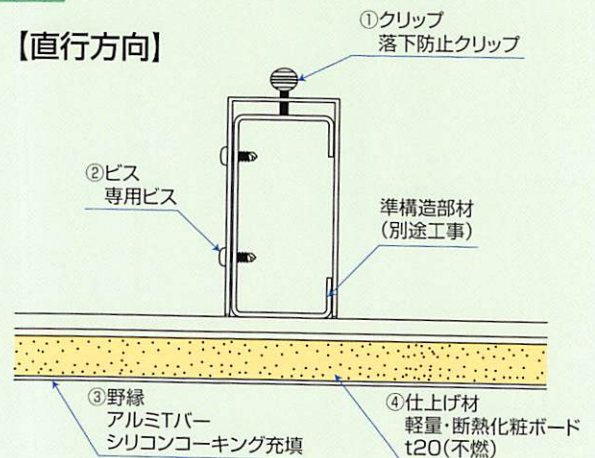

用途

- 食品工場 ●室内プール ●給食センター
- 市場 ●その他大規模空間天井など

標準詳細図

【並行方向】

【直行方向】

 東海物産株式会社

〒465-0047 名古屋市名東区小池町434番地 TEL : 052-779-2267(開発事業部) E-mail : kaihatsu@tokai-b.co.jp

<http://www.tokai-b.co.jp> 軽い天井なら東海物産 検索