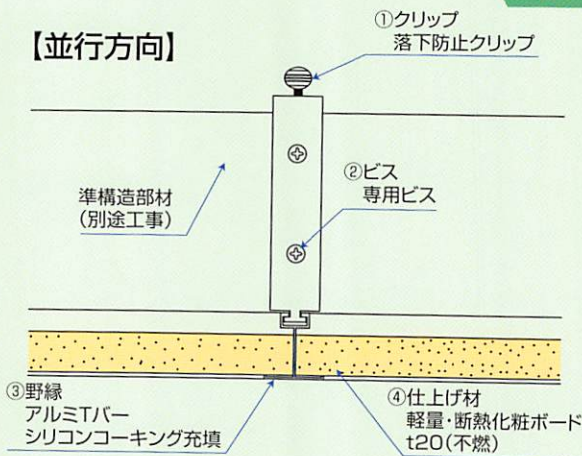

ライトリングシステム天井シリーズ

●直付天井工法 防湿タイプ

防湿

断熱

堅牢

不燃

軽量

特定天井対象外!

用途

- 食品工場 ●室内プール ●給食センター
- 市場 ●その他大規模空間天井など

標準詳細図

【並行方向】

【直行方向】

 東海物産株式会社

〒465-0047 名古屋市名東区小池町434番地 TEL : 052-779-2267(開発事業部) E-mail : kaihatsu@tokai-b.co.jp

<http://www.tokai-b.co.jp> 軽い天井なら東海物産 検索