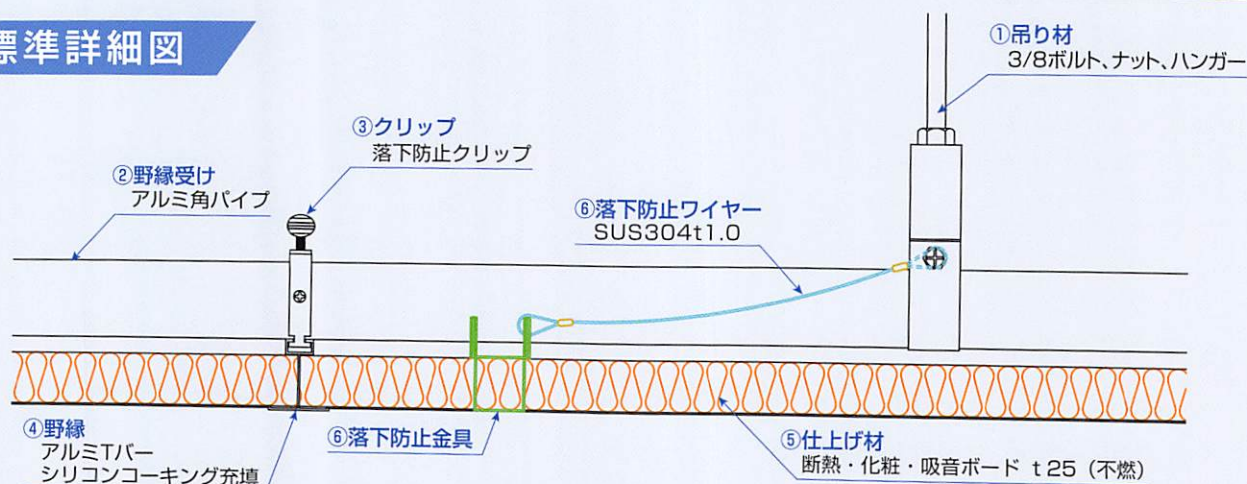

標準詳細図

東海物産株式会社

〒465-0047 名古屋市名東区小池町434番地 TEL: 052-779-2267 (開発事業部) E-mail: kaihatsu@tokai-b.co.jp

<https://www.tokai-b.co.jp>

軽い天井なら東海物産 検索