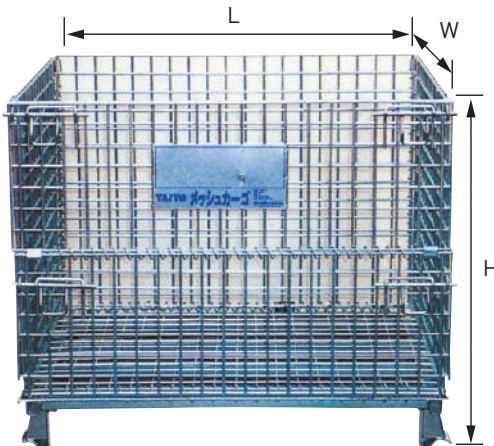

ワイドステーション TW

容量約770ℓ

おすすめポイント

- スライド式の投入口で開閉がスムーズで安全に行えます。丈夫でサビにくいステンレス製です。

型番	DS-204-011-0
材質	ステンレス
サイズ (mm)	W1200×H1060×D750
容量 (ℓ)	770
質量 (kg)	約50

○脚部にアンカーボルト用の穴付 (φ12mm)、アンカーボルトは付属していません。

ワイドステーション R-1000

容量約1000ℓ

おすすめポイント

- 通気性の良い折りたたみ式のゴミ保管容器。軽量でサビにも強いアルミ製です。

型番	DS-204-114-0
材質	アルミ (金網: スチールに亜鉛メッキ)
サイズ (mm)	W1420×H1070×D865
質量 (kg)	約47
耐荷重 (目安) (kg)	約120 (静止時)

奥行18cmに折りたためます。

※折りたたんで設置・収納される場合には、地震や風による転倒を防止する為、固定用アイボルトを取り付けていますので、設置場所の状況に応じてご使用ください。

メッシュカーゴ

おすすめポイント

- 軽量ながら強度は抜群です。
- 簡単に折りたためます。
- 積み重ねができ、ゲートも開きます。
- フォーク差し込みは4方向です。

型番	容量	サイズ (mm)	線径 (mm)	メッシュピッチ (mm)	質量	キャスター (オプション)
TMW-12	2000kg	W1000×H890×L1200	6	50×50	62kg	150φ
TM-12	1000kg			100×50	53kg	
TMW-10	1500kg	W800×H840×L1000		50×50	48kg	100φ
TM-10	1000kg			100×50	43kg	
TMW-8	500kg	W500×H540×L800	4.8	25×50	21kg	
TM-8	250kg	W500×H530×L800	3	30×30	16kg	

※危険防止のため、積み重ね時におけるゲートの全開やゲートを開いた状態での段積みは絶対しないでください。 ※段積みは上部に重心をかけないようご注意ください。

〔キャスター付きについて〕

- キャスターはオプションです。
- 使用するキャスターは2輪固定・2輪自在ストッパー付(ゴム車)です。
- キャスター付をご使用になる場合、積載容量が低下しますのでご注意ください。目安としてはメッシュカーゴの容量の1/4ぐらいです。