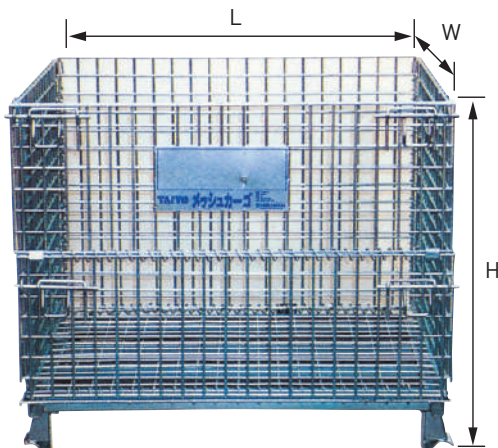

### おすすめポイント

- スライド式の投入口で開閉がスムーズで安全に行えます。丈夫でサビにくいステンレス製です。

型番	DS-204-011-0
材質	ステンレス
サイズ (mm)	W1200×H1060×D750
容量 (ℓ)	770
質量 (kg)	約50

○脚部にアンカーボルト用の穴付 (φ12mm)、アンカーボルトは付属していません。

## ワイドステーション R-1000

容量約1000ℓ

### おすすめポイント

- 通気性の良い折りたたみ式のゴミ保管容器。軽量でサビにも強いアルミ製です。

型番	DS-204-114-0
材質	アルミ (金網: スチールに亜鉛メッキ)
サイズ (mm)	W1420×H1070×D865
質量 (kg)	約47
耐荷重 (目安) (kg)	約120 (静止時)

奥行18cmに折りたためます。

※折りたたんで設置・収納される場合には、地震や風による転倒を防止する為、固定用アイボルトを取り付けていますので、設置場所の状況に応じてご使用ください。

### おすすめポイント

- 軽量ながら強度は抜群です。
- 簡単に折りたためます。
- 積み重ねができ、ゲートも開きます。
- フォーク差し込みは4方向です。

型番	容量	サイズ (mm)	線径 (mm)	メッシュピッチ (mm)	質量	キャスター (オプション)
TMW-12	2000kg	W1000×H890×L1200	6	50×50	62kg	150φ
TM-12	1000kg			100×50	53kg	
TMW-10	1500kg	W800×H840×L1000		50×50	48kg	100φ
TM-10	1000kg			100×50	43kg	
TMW-8	500kg	W500×H540×L800	4.8	25×50	21kg	
TM-8	250kg	W500×H530×L800	3	30×30	16kg	