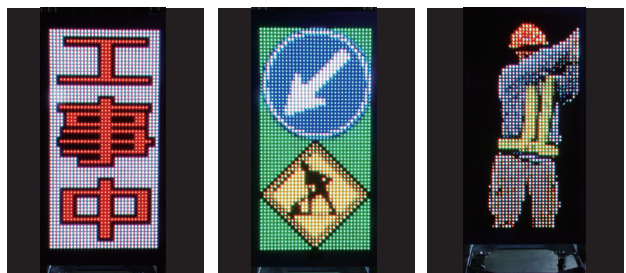

電光標示盤
信号機
満空表示器

LED警告灯
LED工事灯
LED矢印板
LEDチューブ
回転灯

バルーン投光器
白熱投光器
LED照明
延長コード

フェンス
キャスターゲート
看板
マグネットシート

カラーコーン
コーンパー
矢印板
クッションドラム

ヘルメット
安全ベスト
作業服
安全靴

黒板
ホワイトボード
測量器
スプレースシート

安全掲示板
安全標識
道路標識
腕章・たれ幕

ダンパー昇降で上げ下げが容易です。

メッセージの変更はパネルにタッチするだけ。パネル部が光るので夜間の操作も容易です。

型番	SLGE-3132G-4A050BWC
パネル数	3文字1段 (3パネル)
パネルサイズ	320×320mm
表示サイズ	W960×H320mm
本体サイズ	W1324×H1835~2411×D800mm
質量	約167kg
ソーラー/バッテリー	50W/70Ah
輝度切替	自動 (100・25%)
昇降装置	ダンパー式
メッセージ切替	タッチパネル
メッセージ数	最大99種類
プリンカー	3個 (青×2、黄×1)
無日照	約10日 (メッセージによる)

LED電光盤 リアルガードマン (フルカラー 2文字4段)

AC 100V フルカラー LED 昼夜輝度 自動調節

おすすめポイント

- フルカラーLEDなので、より安全で円滑な誘導が可能です。
- 視認性の高いプリンカーを標準で2つ装備しています。
- リアルなガードマンが旗振りや旗上げ動作を行い、注意喚起します。
- メッセージデータは、USBメモリにて入れ替え可能です。

型番	LGC-2432-1F100B	LGC-2432-3F100B
パネル数	2文字4段 (8パネル)	
パネルサイズ	320×320mm	
表示サイズ	W640×H1280mm	
本体サイズ	W890×H1780×D1000mm	
質量	約110kg	
電源電圧	AC100V	
消費電力	約200W※	
輝度切替	自動 (100・25%)	
メッセージ切替	赤外線リモコン	デジタルスイッチ
メッセージ数	最大200種類	最大99種類
プリンカー	2個 (青×2)	