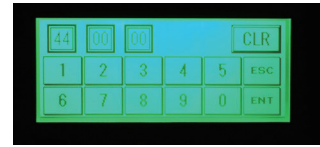

トイレカー用ソーラー式LED電光盤 (アンバー 3文字1段)

国土交通省
NETIS
登録番号: TH-100012-VE

ソーラー 無日照 約10日 アンバー LED 昼夜輝度 自動調節 CUD COLOR UNIVERSAL DESIGN

おすすめポイント

- トイレカーに積載可能な薄型・軽量サイズです。
- メッセージ変更は、タッチパネル操作式。夜間の操作も容易です。
- ダンパー式で、上げ下げが楽にできます。

ダンパー昇降で上げ下げが容易です。

メッセージの変更はパネルにタッチするだけ。パネル部が光るので夜間の操作も容易です。

型番	SLGE-3132G-4A050BWC
パネル数	3文字1段 (3パネル)
パネルサイズ	320×320mm
表示サイズ	W960×H320mm
本体サイズ	W1324×H1835~2411×D800mm
質量	約167kg
ソーラー/バッテリー	50W/70Ah
輝度切替	自動 (100・25%)
昇降装置	ダンパー式
メッセージ切替	タッチパネル
メッセージ数	最大99種類
プリンカー	3個 (青×2、黄×1)
無日照	約10日 (メッセージによる)

LED電光盤 リアルガードマン (フルカラー 2文字4段)

AC 100V フルカラー LED 昼夜輝度 自動調節

おすすめポイント

- フルカラーLEDなので、より安全で円滑な誘導が可能です。
- 視認性の高いプリンカーを標準で2つ装備しています。
- リアルなガードマンが旗振りや旗上げ動作を行い、注意喚起します。
- メッセージデータは、USBメモリにて入れ替え可能です。

型番	LGC-2432-1F100B	LGC-2432-3F100B
パネル数	2文字4段 (8パネル)	
パネルサイズ	320×320mm	
表示サイズ	W640×H1280mm	
本体サイズ	W890×H1780×D1000mm	
質量	約110kg	
電源電圧	AC100V	
消費電力	約200W※	
輝度切替	自動 (100・25%)	
メッセージ切替	赤外線リモコン	デジタルスイッチ
メッセージ数	最大200種類	最大99種類
プリンカー	2個 (青×2)	