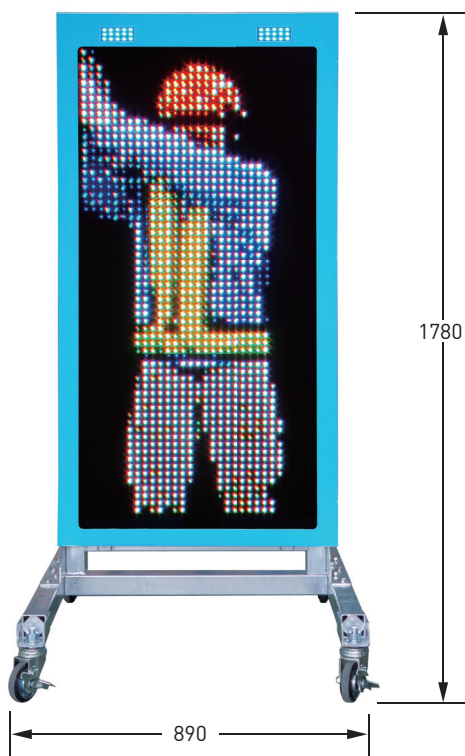

電光標示盤
信号機
満空表示器

LED警告灯
LED工事灯
LED矢印板
LEDチューブ
回転灯

バルーン投光器
白熱投光器
LED照明
延長コード

フェンス
キャスターゲート
看板
マグネットシート

カラーコーン
コーンパー
矢印板
クッションドラム

ヘルメット
安全ベスト
作業服
安全靴

黒板
ホワイトボード
測量器
スプレースシート

安全掲示板
安全標識
道路標識
腕章・たれ幕

ダンパー昇降で上げ下げが容易です。

メッセージの変更はパネルにタッチするだけ。パネル部が光るので夜間の操作も容易です。

型番	SLGE-3132G-4A050BWC
パネル数	3文字1段 (3パネル)
パネルサイズ	320×320mm
表示サイズ	W960×H320mm
本体サイズ	W1324×H1835~2411×D800mm
質量	約167kg
ソーラー/バッテリー	50W/70Ah
輝度切替	自動 (100・25%)
昇降装置	ダンパー式
メッセージ切替	タッチパネル
メッセージ数	最大99種類
プリンカー	3個 (青×2、黄×1)
無日照	約10日 (メッセージによる)

LED電光盤 リアルガードマン (フルカラー 2文字4段)

AC 100V フルカラー LED 昼夜輝度 自動調節

おすすめポイント

- フルカラーLEDなので、より安全で円滑な誘導が可能です。
- 視認性の高いプリンカーを標準で2つ装備しています。
- リアルなガードマンが旗振りや旗上げ動作を行い、注意喚起します。
- メッセージデータは、USBメモリにて入れ替え可能です。

型番	LGC-2432-1F100B	LGC-2432-3F100B
パネル数	2文字4段 (8パネル)	
パネルサイズ	320×320mm	
表示サイズ	W640×H1280mm	
本体サイズ	W890×H1780×D1000mm	
質量	約110kg	
電源電圧	AC100V	
消費電力	約200W※	
輝度切替	自動 (100・25%)	
メッセージ切替	赤外線リモコン	デジタルスイッチ
メッセージ数	最大200種類	最大99種類
プリンカー	2個 (青×2)	