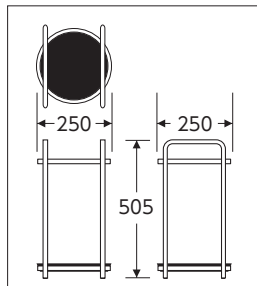

おすすめポイント

- 場所をとらないコンパクト設計の折りたたみ式小型傘立。

型番	UB-282-410-0
材質	本体：スチールにクロームメッキ 受皿：ポリプロピレン (再生樹脂)
サイズ (mm)	約W250×H505×D250
質量 (kg)	約1.6
収納	傘約8~10本立

電光標示盤
信号機
満空表示器

LED警告灯
LED工事灯
LED矢印板
LEDチューブ
回転灯

バルーン投光器
白熱投光器
LED照明
延長コード

フェンス
キャスターゲート
看板
マグネットシート

カラーコーン
コーンバー
矢印板
クッションドラム

ヘルメット
安全ベスト
作業服
安全靴

黒板
ホワイトボード
測量器
スプレーシート

安全掲示板
安全標識
道路標識
腕章・たれ幕

ポストコーン
デリネーター
カーブミラー
バリカー

車両・駐車場用品
コードプロテクター
歩行者マット
ラッシングベルト

区画テープ
すべり止めテープ
反射テープ
クッション

土のう袋
ブルーシート
トラロープ
左官用品

アルミポール
吹流し
テント
アウトドア用品

メガホン
電池
ライト
トランシーバー

防犯用品
防災用品
消火用品
忌避用品

清掃用品
くすかご
ベンチ
景観用品