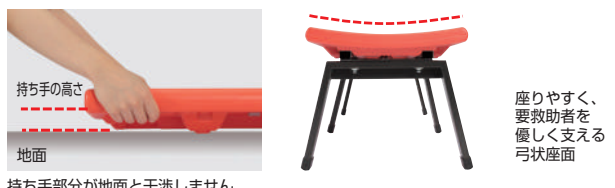

## レスキューベンチ(座面取り外し式)

### おすすめポイント

- 普段はベンチとして使用でき、急病人や負傷者発生などの緊急事態になると、座面を取り外して担架として活躍します。素早い救助活動が行える新発想のベンチです。

型番	BC-309-118-5
ベンチ時サイズ (mm)	約W1780×H380×D460
担架時サイズ (mm)	約W1780×H81×D430
材質	座面：ポリエチレン、脚：スチールに粉体塗装、 ベルト：ナイロン、バックル：POM樹脂
色	ブルー・レスキューオレンジ
質量 (kg)	ベンチ時：約22.5 担架時：約7.5
耐荷重 (目安) (kg)	約100 (担架時)

※ご注文の際は色の指定をして下さい。

持ち手部分が地面と干渉しません