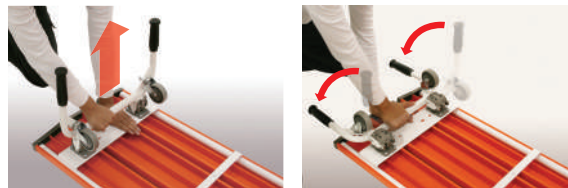

ベンチ

レスキューベンチ(脚部折りたたみ式)

おすすめポイント

■ 急病人や災害発生時、自力移動が困難な人々の避難・救助には担架が必要です。様々な場所に設置されているベンチがその役割を果たすことで、迅速な救助活動が可能になります。

型番	BC-309-018
ベンチ時サイズ (mm)	約W1805×H400×D465
担架時サイズ (mm)	約W2090×H190×D465
材質	座面：硬質塩化ビニール、脚：スチールパイプに粉体塗装 ベルト：ポリプロピレン、バックル：POM樹脂
色	ブルー・レスキューオレンジ
質量 (kg)	約17
耐荷重 (目安) (kg)	約100 (担架時)

※ご注文の際は色の指定をして下さい。

「ベンチ」から「担架」にはワンタッチでチェンジできます。

レスキューベンチ(座面取り外し式)

おすすめポイント

■ 普段はベンチとして使用でき、急病人や負傷者発生などの緊急事態になると、座面を取り外して担架として活躍します。素早い救助活動が行える新発想のベンチです。

型番	BC-309-118-5
ベンチ時サイズ (mm)	約W1780×H380×D460
担架時サイズ (mm)	約W1780×H81×D430
材質	座面：ポリエチレン、脚：スチールに粉体塗装、 ベルト：ナイロン、バックル：POM樹脂
色	ブルー・レスキューオレンジ
質量 (kg)	ベンチ時：約22.5 担架時：約7.5
耐荷重 (目安) (kg)	約100 (担架時)

※ご注文の際は色の指定をして下さい。

持ち手部分が地面と干渉しません

ミニ傘立R4

8~10本収納

折りたたみ時
(自立しません)

おすすめポイント

■ 場所をとらないコンパクト設計の折りたたみ式小型傘立。

型番	UB-282-410-0
材質	本体：スチールにクロームメッキ 受皿：ポリプロピレン (再生樹脂)
サイズ (mm)	約W250×H505×D250
質量 (kg)	約1.6
収納	傘約8~10本立