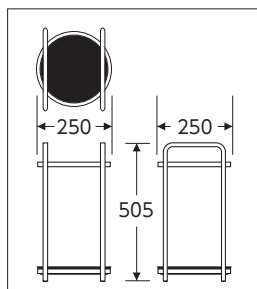

※ご注文の際は色の指定をして下さい。

「ベンチ」から「担架」にはワンタッチでチェンジできます。

レスキューベンチ(座面取り外し式)

おすすめポイント

■ 普段はベンチとして使用でき、急病人や負傷者発生などの緊急事態になると、座面を取り外して担架として活躍します。素早い救助活動が行える新発想のベンチです。

型番	BC-309-118-5
ベンチ時サイズ (mm)	約W1780×H380×D460
担架時サイズ (mm)	約W1780×H81×D430
材質	座面：ポリエチレン、脚：スチールに粉体塗装、 ベルト：ナイロン、バックル：POM樹脂
色	ブルー・レスキューオレンジ
質量 (kg)	ベンチ時：約22.5 担架時：約7.5
耐荷重 (目安) (kg)	約100 (担架時)

※ご注文の際は色の指定をして下さい。

持ち手部分が地面と干渉しません

ミニ傘立R4

8~10本収納

折りたたみ時
(自立しません)

おすすめポイント

■ 場所をとらないコンパクト設計の折りたたみ式小型傘立。

型番	UB-282-410-0
材質	本体：スチールにクロームメッキ 受皿：ポリプロピレン (再生樹脂)
サイズ (mm)	約W250×H505×D250
質量 (kg)	約1.6
収納	傘約8~10本立