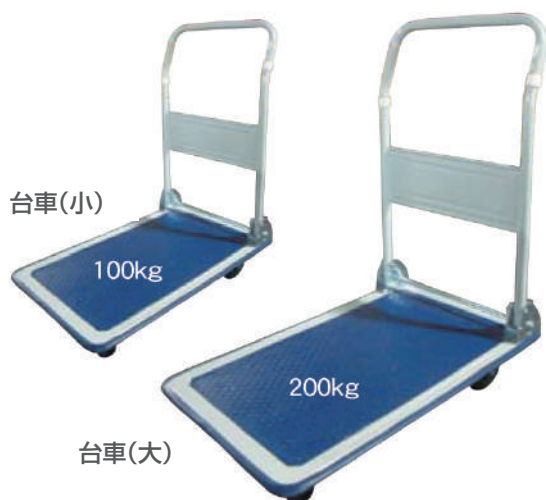

台車

おすすめポイント

- 重い荷物を運ぶのに便利です。折り畳みできるのでトラックに積んで持ち運びできます。

型番	台車	
商品番号	3133	3132
サイズ	大	小
耐荷重 (kg)	200	100

台車(大)

台車(小)

カート車/2才

おすすめポイント

- 土やセメントなどのかさの低い物を入れて運ぶのに使います。

型番	カート車/2才
商品番号	893
サイズ	浅型
容量 (L)	約47

タイヤ

ノーパンクタイヤ

型番	ノーパンクタイヤ
商品番号	1210

スペアタイヤ

型番	スペアタイヤ
商品番号	1118

○ウレタン充填でパンクしません。カート車を長期間保管するときは、タイヤを地面に着けないでください。