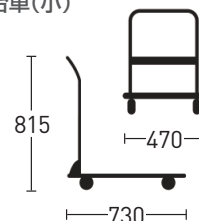

台車

おすすめポイント

- 重い荷物を運ぶのに便利です。折り畳みできるのでトラックに積んで持ち運びできます。

型番	台車	
商品番号	3133	3132
サイズ	大	小
耐荷重 (kg)	200	100

台車(大)

台車(小)

カート車/2才

おすすめポイント

- 土やセメントなどのかさの低い物を入れて運ぶのに使います。

型番	カート車/2才
商品番号	893
サイズ	浅型
容量 (L)	約47

タイヤ

ノーパンクタイヤ

型番	ノーパンクタイヤ
商品番号	1210

スペアタイヤ

型番	スペアタイヤ
商品番号	1118

○ウレタン充填でパンクしません。カート車を長期間保管するときは、タイヤを地面に着けないでください。