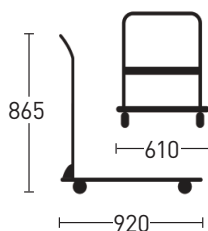

台車

おすすめポイント

- 重い荷物を運ぶのに便利です。折り畳みできるのでトラックに積んで持ち運びできます。

型番	台車	
商品番号	3133	3132
サイズ	大	小
耐荷重 (kg)	200	100

台車(大)

台車(小)

カート車/2才

おすすめポイント

- 土やセメントなどのかさの低い物を入れて運ぶのに使います。

型番	カート車/2才
商品番号	893
サイズ	浅型
容量 (L)	約47

タイヤ

ノーパンクタイヤ

型番	ノーパンクタイヤ
商品番号	1210

スペアタイヤ

型番	スペアタイヤ
商品番号	1118

○ウレタン充填でパンクしません。カート車を長期間保管するときは、タイヤを地面に着けないでください。