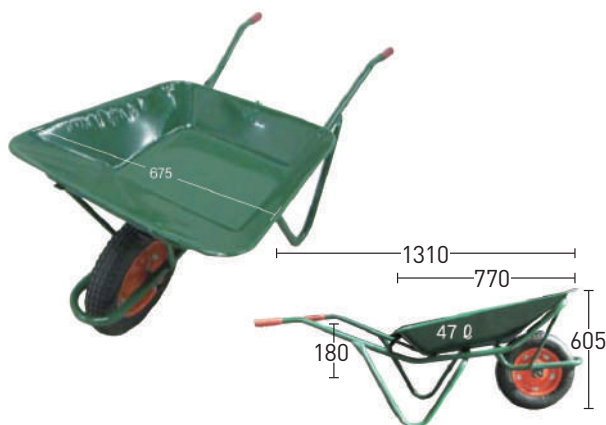

台車

おすすめポイント

- 重い荷物を運ぶのに便利です。折り畳みできるのでトラックに積んで持ち運びできます。

型番	台車	
商品番号	3133	3132
サイズ	大	小
耐荷重 (kg)	200	100

台車(大)

台車(小)

カート車/2才

おすすめポイント

- 土やセメントなどのかさの低い物を入れて運ぶのに使います。

型番	カート車/2才
商品番号	893
サイズ	浅型
容量 (L)	約47

タイヤ

ノーパンクタイヤ

型番	ノーパンクタイヤ
商品番号	1210

スペアタイヤ

型番	スペアタイヤ
商品番号	1118

○ウレタン充填でパンクしません。カート車を長期間保管するときは、タイヤを地面に着けないでください。