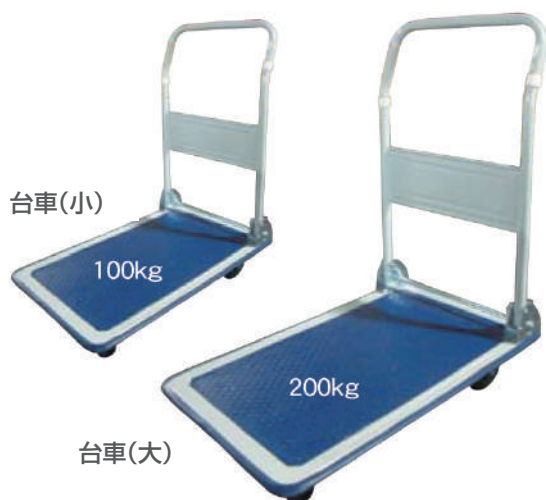

台車

おすすめポイント

- 重い荷物を運ぶのに便利です。折り畳みできるのでトラックに積んで持ち運びできます。

型番	台車	
商品番号	3133	3132
サイズ	大	小
耐荷重 (kg)	200	100

カート車/2才

おすすめポイント

- 土やセメントなどのかさの低い物を入れて運ぶのに使います。

型番	カート車/2才
商品番号	893
サイズ	浅型
容量 (L)	約47

タイヤ

ノーパンクタイヤ

型番	ノーパンクタイヤ
商品番号	1210

スペアタイヤ

型番	スペアタイヤ
商品番号	1118

○ウレタン充填でパンクしません。カート車を長期間保管するときは、タイヤを地面に着けないでください。

電光標示盤
信号機
満空表示器

LED警告灯
LED工事灯
LED矢印板
LEDチューブ
回転灯