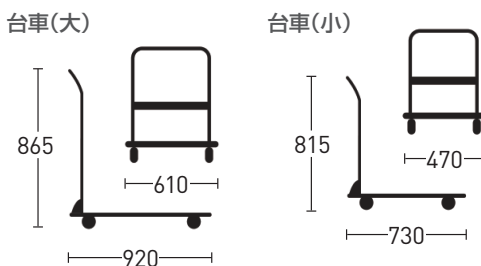

台車

おすすめポイント

- 重い荷物を運ぶのに便利です。折り畳みできるのでトラックに積んで持ち運びできます。

型番	台車	
商品番号	3133	3132
サイズ	大	小
耐荷重 (kg)	200	100

カート車/2才

おすすめポイント

- 土やセメントなどのかさの低い物を入れて運ぶのに使います。

型番	カート車/2才
商品番号	893
サイズ	浅型
容量 (L)	約47

タイヤ

ノーパンクタイヤ

型番	ノーパンクタイヤ
商品番号	1210

スペアタイヤ

型番	スペアタイヤ
商品番号	1118

○ウレタン充填でパンクしません。カート車を長期間保管するときは、タイヤを地面に着けないでください。

電光標示盤
信号機
満空表示器

LED警告灯
LED工事灯
LED矢印板
LEDチューブ
回転灯