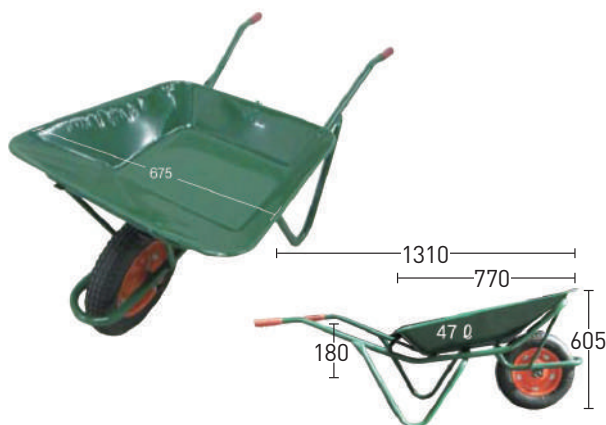

台車

おすすめポイント

- 重い荷物を運ぶのに便利です。折り畳みできるのでトラックに積んで持ち運びできます。

型番	台車	
商品番号	3133	3132
サイズ	大	小
耐荷重 (kg)	200	100

カート車/2才

おすすめポイント

- 土やセメントなどのかさの低い物を入れて運ぶのに使います。

型番	カート車/2才
商品番号	893
サイズ	浅型
容量 (L)	約47

タイヤ

ノーパンクタイヤ

型番	ノーパンクタイヤ
商品番号	1210

スペアタイヤ

型番	スペアタイヤ
商品番号	1118

○ウレタン充填でパンクしません。カート車を長期間保管するときは、タイヤを地面に着けないでください。

電光標示盤
信号機
満空表示器

LED警告灯
LED工事灯
LED矢印板
LEDチューブ
回転灯