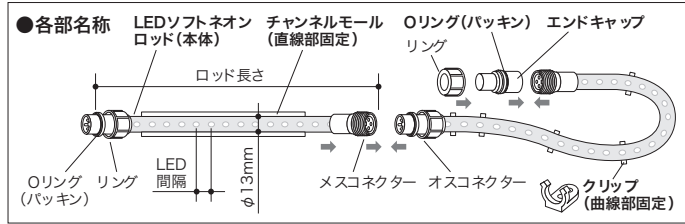

## 使い方

- LEDソフトネオンは単独では光りません。図のように他の部品と組み合わせて使用します。
- 別売の整流器(全点灯)、もしくはコントローラー(点滅・全点灯)が必要となります。
- 変換コードの使用で新旧ソフトネオンの互換が可能です。

**PR-E340**

※雨、水にさらされる環境で使用する場合は、必ずAC-ACアダプタを分電箱に収納してください。

分電箱  
整流器もしくはコントローラー  
AC-ACアダプタ

AC100V  
AC100V  
AC-ACアダプタ PAD-60VA-A  
整流器 PR-E3-603D 全点灯専用

自己融着テープ等で防水処理(加えてビニールテープでの二重巻きを推奨します)

PR-E340 (40mmピッチ)  
40mm LED間隔

コントローラー・ロッド間/ロッド・ロッド間を延長接続する部品  
延長コード(1.8m) Y型分岐コード(並列分岐)

変換コード PR-E3-CB  
旧電源・ロッドに新ロッド接続

## コントローラー・アクセサリ

**PR-E340 共通部品** ※新ロッドを点滅させる場合、下記コントローラーセット PR3L-C60-08P と変換コード PR-E3-CB が必要となります。

姿図	特長	品名	型番
	AC-AC絶縁トランス方式 定格容量: 60VA 最大2次電流: 2.5A 定格一次電圧: AC100V 定格2次電圧: AC24V アースなし2極プラグ トランス外部寸: 103×65×74mm 長さ: 1.8m 質量: 1.5kg	AC-ACアダプタ (60VA)	PAD-60VA-A
	点滅制御: 全点灯 整流器外形寸: 105×62×35mm 質量: 300g 入力コード: 各約1.8m ※上記AC-ACアダプタPAD-60VA-Aと併用	整流器(※)	PR-E3-603D
	整流器・ロッドの出力側を2系統に並列分岐 長さ: 1.2m	Y型分岐コード	PR-E3-Y12
	整流器・ロッドの出力側の延長 長さ: 1.8m	延長コード	PR-E3-L18
	感電防止用終端キャップ(ロッドには付属、追加用) 2個入	エンドキャップ	PR-E3-EC

**新旧ソフトネオン変換コード** コネクタ形状の異なる新旧ソフトネオン互換用変換コード

姿図	特長	品名	型番
	従来品コントローラー・整流器・ロッド (PR3L-C60-08P) に新ロッド (PR-E340) を接続可能 約0.2m	変換コードB	PR-E3-CB