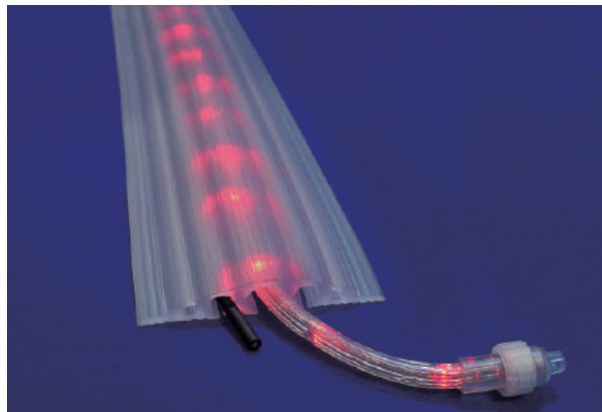

ソフトカラープロテクター(透明)

※LEDソフトネオン収納時車両による踏み付け不可

※ケミカルライト収納時、液漏れ注意

おすすめポイント

- 半透明素材により、収納物が透けて見えます。
- 電線の収納保護はもちろん、チューブライト、ケミカルライト※等を収納することで、夜間・暗所での注意喚起に、イルミネーションの床面配置にも使用可能。
- 底面スリットから、簡単に電線の挿入が可能。
- 滑りにくい底面形状により、固定なしでもOK、両面テープや釘での固定も可能。

※ケミカルライトを使用する際は、踏みつけによる破損により、液漏れ等が発生する事がありますので、ご注意ください。

【用途】

装飾用点滅灯、コンピュータケーブル、キャプタイヤケーブル、VVFケーブル等を保護し、舗道、ホテル、病院、店舗、オフィス、展示会場等、あらゆる人の集まる場所でご使用いただけます。

【収納可能物】

- センター部 φ21mm以下の電線、装飾用点滅灯(※)
(普通自動車荷重時:φ12mm以下の電線)
 - 両サイド部 φ16mm以下の電線、装飾用点滅灯(※)
(普通自動車荷重時:φ10mm以下の電線)
- ※装飾用点滅灯収納時は車両による踏み付け不可

型番	SFP-1521TR	SFP-1521STR
質量 (kg)	10.8	5.4
長さ (m)	5	2.5
材質	PVC	
耐荷重 (kg)	500	

ケーブルマット(透明)

※注意喚起POPは付属していません。

φ30mmまでのケーブルに対応

おすすめポイント

- 半透明だから、ケーブル保護&注意喚起のダブル効果。
- マットの下に注意喚起POPを敷けば文字も読める。
- 設置・移動・運搬が容易。軟質素材なので曲げて収納可能。
- 上下面の滑り止め凸部&下面中央部特殊形状により横ズレ・スベりに強い。
- 仮設ケーブル配線時の安全な通路の確保とケーブル保護に。

型番	JC-10426TR
質量 (kg)	3.5
サイズ (mm)	1000×450
材質	PVC

電光標示盤
信号機
満空表示器

LED警告灯
LED工事灯
LED矢印板
LEDチューブ
回転灯

バルーン投光器
白熱投光器
LED照明
延長コード

フェンス
キャスターゲート
看板
マグネットシート

カラーコーン
コーンパー
矢印板
クッションドラム

ヘルメット
安全ベスト
作業服
安全靴

黒板
ホワイトボード
測量器
スプレーシート