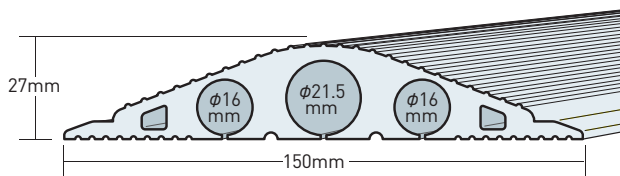

ソフトカラープロテクター(透明)

※LEDソフトネオン収納時車両による踏み付け不可

※ケミカルライト収納時、液漏れ注意

おすすめポイント

- 半透明素材により、収納物が透けて見えます。
- 電線の収納保護はもちろん、チューブライト、ケミカルライト※等を収納することで、夜間・暗所での注意喚起に、イルミネーションの床面配置にも使用可能。
- 底面スリットから、簡単に電線の挿入が可能。
- 滑りにくい底面形状により、固定なしでもOK、両面テープや釘での固定も可能。

※ケミカルライトを使用する際は、踏みつけによる破損により、液漏れ等が発生する事がありますので、ご注意ください。

【用途】

装飾用点滅灯、コンピュータケーブル、キャプタイヤケーブル、VVFケーブル等を保護し、舗道、ホテル、病院、店舗、オフィス、展示会場等、あらゆる人の集まる場所でご使用いただけます。

【収納可能物】

- センター部 φ21mm以下の電線、装飾用点滅灯(※)
(普通自動車荷重時:φ12mm以下の電線)
 - 両サイド部 φ16mm以下の電線、装飾用点滅灯(※)
(普通自動車荷重時:φ10mm以下の電線)
- ※装飾用点滅灯収納時は車両による踏み付け不可

型番	SFP-1521TR	SFP-1521STR
質量 (kg)	10.8	5.4
長さ (m)	5	2.5
材質	PVC	
耐荷重 (kg)	500	

ケーブルマット(透明)

※注意喚起POPは付属していません。

φ30mmまでのケーブルに対応

おすすめポイント

- 半透明だから、ケーブル保護&注意喚起のダブル効果。
- マットの下に注意喚起POPを敷けば文字も読める。
- 設置・移動・運搬が容易。軟質素材なので曲げて収納可能。
- 上下面の滑り止め凸部&下面中央部特殊形状により横ズレ・スベりに強い。
- 仮設ケーブル配線時の安全な通路の確保とケーブル保護に。

型番	JC-10426TR
質量 (kg)	3.5
サイズ (mm)	1000×450
材質	PVC

電光標示盤
信号機
満空表示器

LED警告灯
LED工事灯
LED矢印板
LEDチューブ
回転灯

バルーン投光器
白熱投光器
LED照明
延長コード

フェンス
キャスターゲート
看板
マグネットシート

カラーコーン
コーンパー
矢印板
クッションドラム

ヘルメット
安全ベスト
作業服
安全靴

黒板
ホワイトボード
測量器
スプレーシート