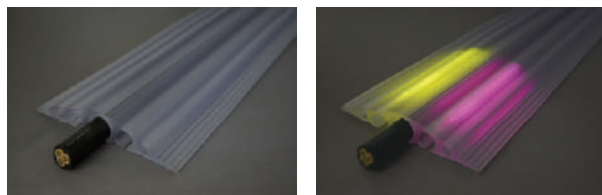

ソフトカラープロテクター(透明)

※LEDソフトネオン収納時車両による踏み付け不可

※ケミカルライト収納時、液漏れ注意

おすすめポイント

- 半透明素材により、収納物が透けて見えます。
- 電線の収納保護はもちろん、チューブライト、ケミカルライト※等を収納することで、夜間・暗所での注意喚起に、イルミネーションの床面配置にも使用可能。
- 底面スリットから、簡単に電線の挿入が可能。
- 滑りにくい底面形状により、固定なしでもOK、両面テープや釘での固定も可能。

※ケミカルライトを使用する際は、踏みつけによる破損により、液漏れ等が発生する事がありますので、ご注意ください。

【用途】

装飾用点滅灯、コンピュータケーブル、キャプタイヤケーブル、VVFケーブル等を保護し、舗道、ホテル、病院、店舗、オフィス、展示会場等、あらゆる人の集まる場所でご使用いただけます。

【収納可能物】

- センター部 φ21mm以下の電線、装飾用点滅灯(※)
(普通自動車荷重時:φ12mm以下の電線)
 - 両サイド部 φ16mm以下の電線、装飾用点滅灯(※)
(普通自動車荷重時:φ10mm以下の電線)
- ※装飾用点滅灯収納時は車両による踏み付け不可

型番	SFP-1521TR	SFP-1521STR
質量 (kg)	10.8	5.4
長さ (m)	5	2.5
材質	PVC	
耐荷重 (kg)	500	

ケーブルマット(透明)

※注意喚起POPは付属していません。

φ30mmまでのケーブルに対応

おすすめポイント

- 半透明だから、ケーブル保護&注意喚起のダブル効果。
- マットの下に注意喚起POPを敷けば文字も読める。
- 設置・移動・運搬が容易。軟質素材なので曲げて収納可能。
- 上下面の滑り止め凸部&下面中央部特殊形状により横ズレ・スベりに強い。
- 仮設ケーブル配線時の安全な通路の確保とケーブル保護に。

型番	JC-10426TR
質量 (kg)	3.5
サイズ (mm)	1000×450
材質	PVC

電光標示盤
信号機
満空表示器

LED警告灯
LED工事灯
LED矢印板
LEDチューブ
回転灯

バルーン投光器
白熱投光器
LED照明
延長コード

フェンス
キャスターゲート
看板
マグネットシート

カラーコーン
コーンパー
矢印板
クッションドラム

ヘルメット
安全ベスト
作業服
安全靴

黒板
ホワイトボード
測量器
スプレーシート