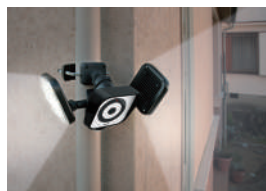

# ソーラーセンサーライト

明るさ  
**110**  
ルーメン

太陽に向けて  
効率よく発電

- ソーラータイプ
- 探知範囲 100m 4m
- 常時点灯 OFF センサー10秒
- ネジ止め
- ハンディライトモード
- 脱着式三脚付
- マグネット付
- 防雨タイプ IP43

# センサーライト

明るさ  
**170**  
ルーメン

ライトの方向自由自在

- 乾電池
- 探知範囲 100m 4m
- 常時点灯 OFF センサー10秒
- ネジ止め
- ハンディライトモード
- 脱着式三脚付
- マグネット付
- 防雨タイプ IP43

## おすすめポイント

■ ライトの方向自由自在。どこでもセンサーライトダブル。

型番	ASL-092
サイズ (mm)	本体: W90×H102×D113 どこでもアーム: 130
質量 (g)	約200 (乾電池・どこでもアーム除く)
電源	アルカリ単三乾電池 3本 (別売)
電池寿命	センサーモード: 約120日 常時点灯モード: 約4.5時間
付属品	・金属プレート・取付ネジ・コンクリート用プラグ

# センサーライト(防犯カメラ)

明るさ  
**1500**  
ルーメン

カメラ・ライトの  
方向自由自在

- 使用環境 屋内 屋外
- 最大録画時間 1.5時間
- 撮影範囲 水平 65° 6m
- 防雨タイプ IP44