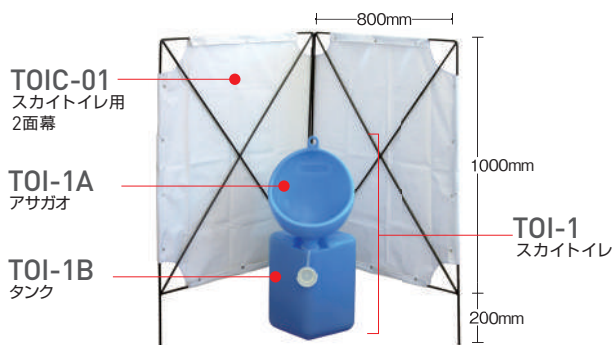

トイレ

スカイトイレ

おすすめポイント

- ターポリンシートを使用しており耐久性は抜群です。
- 2面幕はボタン式なので、取り替えが簡単です。

型番	内容
TOI-1	スカイトイレ (アサガオ+タンク)
TOIC-01	スカイトイレ用2面幕
TOI-1A	アサガオ
TOI-1B	タンク