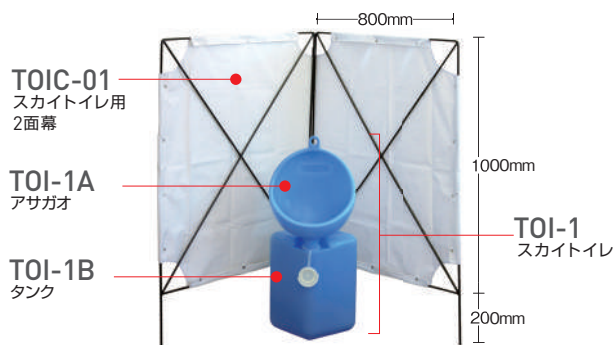

ダミーカメラ(屋内)

VSC-100

おすすめポイント

- LED表示灯が点滅して夜間でも高い威嚇効果を発揮します。

型番	VSC-100
外形寸法 (mm)	W47×H49×D125
質量 (g)	約470
表示灯	赤色LEDにて点滅表示
電池寿命	単3アルカリ4本で約1年 単3マンガン4本で約半年
付属品	ダミーレンズ、天井用取付台、片端F型コネクター付同軸ケーブル (3C-2V 約45cm) 各1個 マンガン乾電池4個

うっかりアラーム

本人が装着!

受信部

工具箱などに取付け

送信部

おすすめポイント

- 置き忘れ・盗難防止の注意喚起に。
- 3m~12m離れると、パイプと音で警告。

型番	UA-120
作動距離 (切替可能)	L (ロング) 7~12m、S (ショート) 3~5m
送信部電池	コイン形リチウム電池 CR2032×1 (動作確認用付属)
受信部電池	単4形アルカリ乾電池×1 (別売)

UA-120

トイレ

スカイトイレ

おすすめポイント

- ターポリンシートを使用しており耐久性は抜群です。
- 2面幕はボタン式なので、取り替えが簡単です。

型番	内容
TOI-1	スカイトイレ (アサガオ+タンク)
TOIC-01	スカイトイレ用2面幕
TOI-1A	アサガオ
TOI-1B	タンク

スポットトイレ

おすすめポイント

- タンク上部のロジック棒を回すだけで、底部にある排出口から汚物が排出されるので、傾けずに処理ができます。
- 朝顔を重ねて収納することができます。

型番	スポットトイレ
サイズ (mm)	アサガオ開口部: W280×H300 タンク: □250×H520 セット設置時: H850
タンク容量 (ℓ)	20