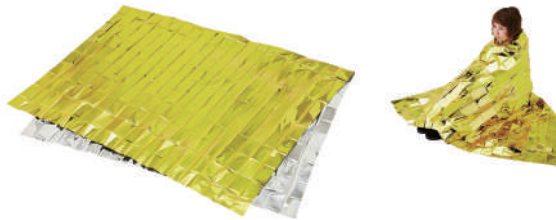

### おすすめポイント

- 保管スペースをとりません。防カビ防虫圧縮袋入。
- 日本防災協会認定品。
- グリーン購入法適合商品。

型番	GP-0001
サイズ (mm)	約W1400×L1950 (広げた状態)
質量 (kg)	1.3
材質	ポリエステル100% (難燃加工)

### おすすめポイント

- 金色は熱を吸収しやすく、銀色は熱を反射しやすい性質があります。

型番	SW-37
サイズ (mm)	W1400×L2200
材質	アルミ蒸着PET

### おすすめポイント

- かける・巻く・かぶると1枚3役果たします。

型番	SW-25
サイズ (mm)	W1400×L2200
材質	アルミ蒸着PET