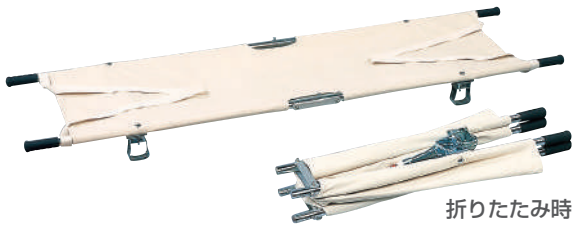

担架

伸縮二ツ折担架

おすすめポイント

- グリップ部分が伸縮しますので狭い場所でも使用できます。

型番	6010
材質	スチール・布地 (綿帆布製)
使用時サイズ (mm)	約W540×H2250
グリップを縮めた場合の長さ (mm)	約1770
質量 (kg)	約8
その他	肩負紐付

クイック四ツ折担架

おすすめポイント

- コンパクトな収納サイズから、安全にスピーディーに組み立てる事ができます。

型番	6011
材質	スチール・布地 (綿帆布製)
使用時サイズ (mm)	約W530×H2110
収納時サイズ (mm)	約W220×H1050×D130
質量 (kg)	約9
その他	肩負紐付

担架格納箱

四ツ折用
6014

二ツ折用
6015

担架格納袋

TKB-2300

【四ツ折用】

型番	6014
外寸法 (mm)	W340×H1200×D200
質量 (kg)	約12
材質	スチール

【二ツ折用】

型番	6015
外寸法 (mm)	W280×H2300×D200
質量 (kg)	約17
材質	スチール
その他	固定バンド付

おすすめポイント

- マジックテープ縫込みにより開閉自在です。担架スタンダード型を1台収納できます。

型番	TKB-2300
サイズ (mm)	2300
材質	ターポリン

バスケット型担架

おすすめポイント

- 吊下げロープ付でシールド工事等の緊急搬送用に最適。
- 工場・鉱山・建築現場の救急や山岳・水難救助に。

型番	ST#6071
サイズ (mm)	L2160×W610
質量 (kg)	12
材質	本体: ポリエチレン フレーム: アルミ

電光標示盤
信号機
満空表示器

LED警告灯
LED工事灯
LED矢印板
LEDチューブ
回転灯

バルーン投光器
白熱投光器
LED照明
延長コード

フェンス
キャスターゲート
看板
マグネットシート

カラーコーン
コーンパー
矢印板
クッションドラム

ヘルメット
安全ベスト
作業服
安全靴