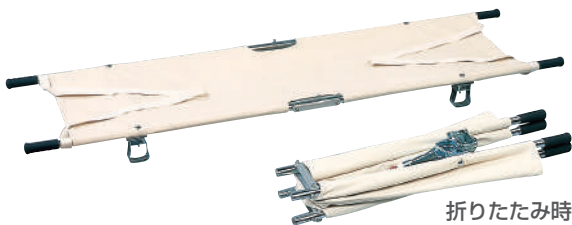

担架

伸縮二ツ折担架

おすすめポイント

- グリップ部分が伸縮しますので狭い場所でも使用できます。

型番	6010
材質	スチール・布地（綿帆布製）
使用時サイズ (mm)	約W540×H2250
グリップを縮めた場合の長さ (mm)	約1770
質量 (kg)	約8
その他	肩負紐付

クイック四ツ折担架

おすすめポイント

- コンパクトな収納サイズから、安全にスピーディーに組み立てる事ができます。

型番	6011
材質	スチール・布地（綿帆布製）
使用時サイズ (mm)	約W530×H2110
収納時サイズ (mm)	約W220×H1050×D130
質量 (kg)	約9
その他	肩負紐付

担架格納箱

四ツ折用
6014

二ツ折用
6015

担架格納袋

TKB-2300

【四ツ折用】

型番	6014
外寸法 (mm)	W340×H1200×D200
質量 (kg)	約12
材質	スチール

【二ツ折用】

型番	6015
外寸法 (mm)	W280×H2300×D200
質量 (kg)	約17
材質	スチール
その他	固定バンド付

おすすめポイント

- マジックテープ縫込みにより開閉自在です。担架スタンダード型を1台収納できます。

型番	TKB-2300
サイズ (mm)	2300
材質	ターポリン

バスケット型担架

おすすめポイント

- 吊下げロープ付でシールド工事等の緊急搬送用に最適。
- 工場・鉱山・建築現場の救急や山岳・水難救助に。

型番	ST#6071
サイズ (mm)	L2160×W610
質量 (kg)	12
材質	本体：ポリエチレン フレーム：アルミ

電光標示盤
信号機
満空表示器

LED警告灯
LED工事灯
LED矢印板
LEDチューブ
回転灯

バルーン投光器
白熱投光器
LED照明
延長コード

フェンス
キャスターゲート
看板
マグネットシート

カラーコーン
コーンパー
矢印板
クッションドラム

ヘルメット
安全ベスト
作業服
安全靴