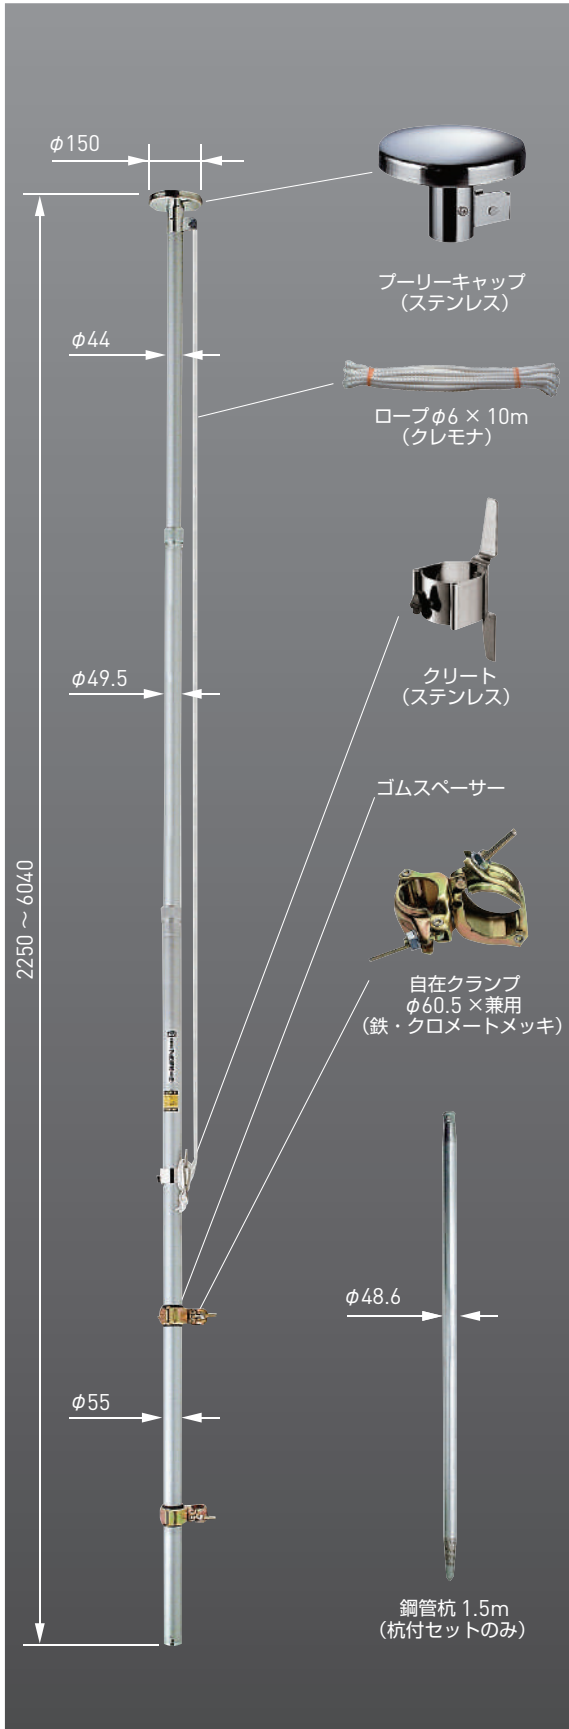

アルミポール

アルミポール

【3段伸縮6m】

おすすめポイント

- 扱いやすい3段伸縮式。
- 1人でも容易に設置できます。
- ポールはアルミ合金製、キャップとクリートはステンレス製です。
- 建設現場はもちろん、各種イベントなど広く使われています。
- 仮設用の伸縮式旗竿です。仮囲いなどの既設の単管パイプを利用して設置してください。

| 型番 | 標準セット P5560C |
|--------|---|
| セット内容 | ○ポール(キャップ付):1本 ○クリート:1個 ○ロープ10m:1本 ○自在クランプ($\phi 60.5 \times$ 兼用):2個 ○ゴムスペーサー:2個 |
| 質量(kg) | 7.5 |

| 型番 | 杭付セット P5560C 杭付 |
|--------|-------------------|
| セット内容 | ○標準セット+鋼管杭1.5m:1本 |
| 質量(kg) | 11.5 |

電光標示盤
信号機
満空表示器

LED警告灯
LED工事灯
LED矢印板
LEDチューブ
回転灯

バルーン投光器
白熱投光器
LED照明
延長コード

フェンス
キャスターゲート
看板
マグネットシート

カラーコーン
コーンバー
矢印板
クッションドラム

ヘルメット
安全ベスト
作業服
安全靴

黒板
ホワイトボード
測量器
スプレーシート

安全掲示板
安全標識
道路標識
腕章・たれ幕

ポストコーン
デリネーター
カーブミラー
バリカー

車両・駐車場用品
コードプロテクター
歩行者マット
ラッシングベルト

区画テープ
すべり止めテープ
反射テープ
クッション

土のう袋
ブルーシート
トラロープ
左官用品