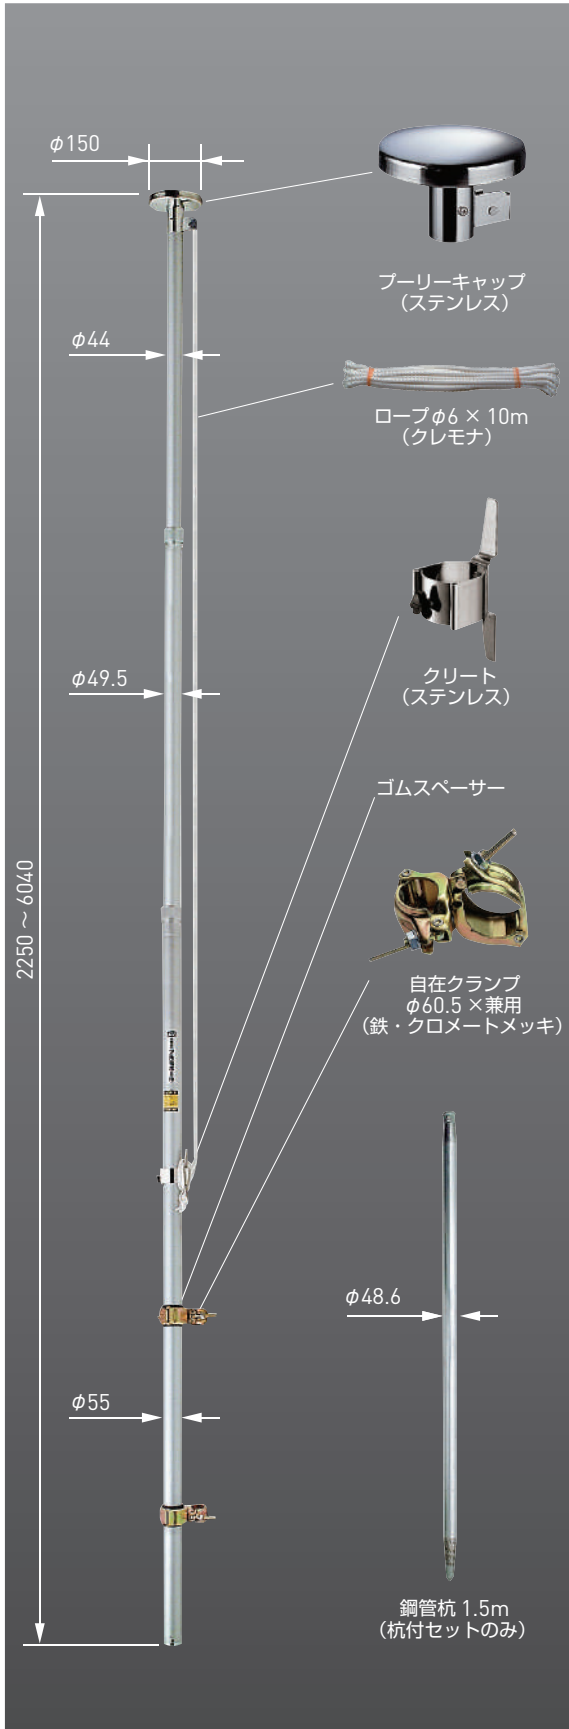

アルミポール

アルミポール

【3段伸縮6m】

おすすめポイント

- 扱いやすい3段伸縮式。
- 1人でも容易に設置できます。
- ポールはアルミ合金製、キャップとクリートはステンレス製です。
- 建設現場はもちろん、各種イベントなど広く使われています。
- 仮設用の伸縮式旗竿です。仮囲いなどの既設の単管パイプを利用して設置してください。

型番	標準セット P5560C
セット内容	○ポール(キャップ付):1本 ○クリート:1個 ○ロープ10m:1本 ○自在クランプ(φ60.5×兼用):2個 ○ゴムスペーサー:2個
質量(kg)	7.5

型番	杭付セット P5560C 杭付
セット内容	○標準セット+鋼管杭1.5m:1本
質量(kg)	11.5

電光標示盤
信号機
満空表示器

LED警告灯
LED工事灯
LED矢印板
LEDチューブ
回転灯

バルーン投光器
白熱投光器
LED照明
延長コード

フェンス
キャスターゲート
看板
マグネットシート

カラーコーン
コーンバー
矢印板
クッションドラム

ヘルメット
安全ベスト
作業服
安全靴

黒板
ホワイトボード
測量器
スプレーシート

安全掲示板
安全標識
道路標識
腕章・たれ幕

ポストコーン
デリネーター
カーブミラー
バリカー

車両・駐車場用品
コードプロテクター
歩行者マット
ラッシングベルト

区画テープ
すべり止めテープ
反射テープ
クッション

土のう袋
ブルーシート
トラロープ
左官用品

アルミポール
吹流し
テント
アウトドア用品

メガホン
電池
ライト
トランシーバー

防犯用品
防災用品
消火用品
忌避用品