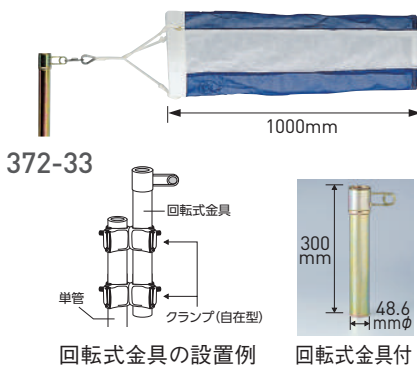

型番	327-18
サイズ(mm)	W300×H600×t1
材質	エコユニボード(穴4スミ)

※372-31A用の目安標識です。

吹流しの角度と風速のめやす

	風速4m/s 50°
	風速6m/s 62°
	風速8m/s 75°
	風速10m/s 80°
	風速12m/s 84°

強風時の作業は責任者の指示に従うこと

327-21

型番	372-31
サイズ(mm)	650φ×2150
材質	ポリエステル
付属品	ヒモ(ヒモの先端にねじれ防止用金具がついています。)

型番	327-21
サイズ(mm)	W300×H600×t1
材質	エコユニボード(穴4スミ)

※372-31用の目安標識です。

吹流しの角度と風速のめやす

	風速4m/s 75°
	風速6m/s 82°
	風速8m/s 84°
	風速10m/s 90°

強風時の作業は責任者の指示に従うこと

327-19

型番	372-32
サイズ(mm)	300φ×1200
材質	ポリエステル
付属品	ヒモ

型番	327-19
サイズ(mm)	W300×H600×t1
材質	エコユニボード(穴4スミ)

※372-32用の目安標識です。

吹流しの角度と風速のめやす

	風速4m/s 42°
	風速6m/s 61°
	風速8m/s 70°
	風速10m/s 78°
	風速12m/s 80°

強風時の作業は責任者の指示に従うこと

327-12A

型番	372-33
サイズ(mm)	335φ×1000
材質	ポリエステル
付属品	ヒモ・回転式金具

※からまり防止のための回転式金具が付いています。ジョイント金具やクランプ等を使って取付けてください。

型番	327-12A
サイズ(mm)	W300×H600×t1
材質	エコユニボード(穴4スミ)

※372-33用の目安標識です。

専用単管取付金具

おすすめポイント

- ロープとの接続部分が回転しポール(単管)に絡みません。

型番	SP-640
サイズ(mm)	235×φ57
材質	スチール
質量(kg)	1.5

スィベルスナップ

型番	9031
サイズ(mm)	85×28
材質	ステンレス
質量(g)	58