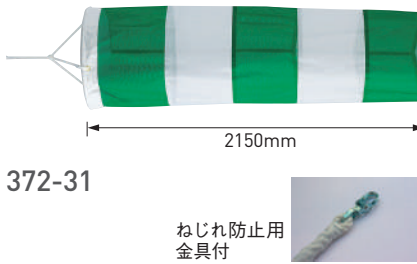

吹き流し

吹流しの角度と風速のめやす

	風速4m/s 50°
	風速6m/s 62°
	風速8m/s 75°
	風速10m/s 90°
	風速12m/s 84°

強風時の作業は責任者の指示に従うこと

327-18

風の有無・方向を見るための商品です。風速は目安です。正確な数値ではありません。

型番	372-31A
サイズ(mm)	650φ×2150
材質	ポリエステル
付属品	ヒモ(ヒモの先端にねじれ防止用金具がついています。)

型番	327-18
サイズ(mm)	W300×H600×t1
材質	エコユニボード(穴4スミ)

※372-31A用の目安標識です。

吹流しの角度と風速のめやす

	風速4m/s 50°
	風速6m/s 62°
	風速8m/s 75°
	風速10m/s 80°
	風速12m/s 84°

強風時の作業は責任者の指示に従うこと

327-21

型番	372-31
サイズ(mm)	650φ×2150
材質	ポリエステル
付属品	ヒモ(ヒモの先端にねじれ防止用金具がついています。)

型番	327-21
サイズ(mm)	W300×H600×t1
材質	エコユニボード(穴4スミ)

※372-31用の目安標識です。

吹流しの角度と風速のめやす

	風速4m/s 75°
	風速6m/s 82°
	風速8m/s 84°
	風速10m/s 90°

強風時の作業は責任者の指示に従うこと

327-19

型番	372-32
サイズ(mm)	300φ×1200
材質	ポリエステル
付属品	ヒモ

型番	327-19
サイズ(mm)	W300×H600×t1
材質	エコユニボード(穴4スミ)

型番	327-12A
サイズ(mm)	W300×H600×t1
材質	エコユニボード(穴4スミ)

※372-33用の目安標識です。

専用単管取付金具

おすすめポイント

- ロープとの接続部分が回転しポール(単管)に絡みません。

型番	SP-640
サイズ(mm)	235×φ57
材質	スチール
質量(kg)	1.5

スィベルスナップ

型番	9031
サイズ(mm)	85×28
材質	ステンレス
質量(g)	58