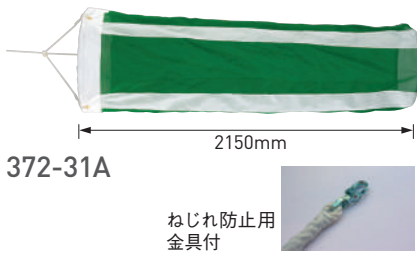

吹き流し

吹流しの角度と風速のめやす

	風速4m/s 50°
	風速6m/s 62°
	風速8m/s 75°
	風速10m/s 90°
	風速12m/s 84°

強風時の作業は責任者の指示に従うこと

327-18

風の有無・方向を見るための商品です。風速は目安です。正確な数値ではありません。

型番	372-31A
サイズ(mm)	650φ×2150
材質	ポリエステル
付属品	ヒモ(ヒモの先端にねじれ防止用金具がついています。)

型番	327-18
サイズ(mm)	W300×H600×t1
材質	エコユニボード(穴4スミ)

※372-31A用の目安標識です。

吹流しの角度と風速のめやす

	風速4m/s 50°
	風速6m/s 62°
	風速8m/s 75°
	風速10m/s 80°
	風速12m/s 84°

強風時の作業は責任者の指示に従うこと

327-21

型番	372-31
サイズ(mm)	650φ×2150
材質	ポリエステル
付属品	ヒモ(ヒモの先端にねじれ防止用金具がついています。)

型番	327-21
サイズ(mm)	W300×H600×t1
材質	エコユニボード(穴4スミ)

※372-31用の目安標識です。

吹流しの角度と風速のめやす

	風速4m/s 75°
	風速6m/s 82°
	風速8m/s 84°
	風速10m/s 90°

強風時の作業は責任者の指示に従うこと

327-19

型番	372-32
サイズ(mm)	300φ×1200
材質	ポリエステル
付属品	ヒモ

型番	327-19
サイズ(mm)	W300×H600×t1
材質	エコユニボード(穴4スミ)

型番	327-12A
サイズ(mm)	W300×H600×t1
材質	エコユニボード(穴4スミ)

※372-33用の目安標識です。

専用単管取付金具

おすすめポイント

- ロープとの接続部分が回転しポール(単管)に絡みません。

型番	SP-640
サイズ(mm)	235×φ57
材質	スチール
質量(kg)	1.5

スィベルスナップ

型番	9031
サイズ(mm)	85×28
材質	ステンレス
質量(g)	58