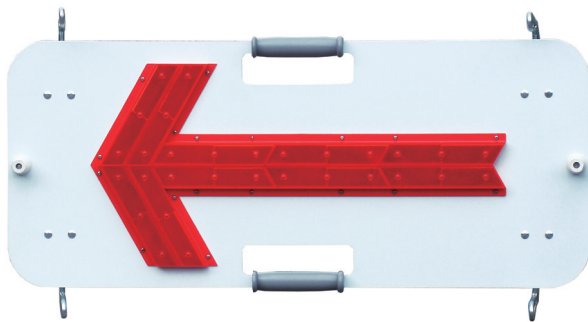

エアアローII

- 単1電池 2本
- 点灯時間 約30時間
- 点滅 流動
- 夜間 自動点滅

SKFB-006R

ソーラーユニット接続プラグ

電池ケース

単一電池2本で動作します。

おすすめポイント

- 風が抜ける構造により、転倒を防止します。その上、軽量で設置や撤去も容易です。
- 通常は乾電池でお使いいただけますが、オプションのソーラーユニット(KPA-001)と組み合わせることにより、ソーラー式として使用できます。

型番	SKFB-006R
LED	赤30個
電池	単一電池2本(別売)
点灯パターン	点滅/流動
点灯時間	約30時間
本体材質	フレーム部:アルミ
サイズ	W756×H450mm
質量	約5kg
その他	ON-OFFスイッチ・夜間自動点滅機能付

ソーラーユニット KPA-001

ソーラー 無日照 約3日

- 電源:ニッケル水素電池
- 無日照:約3日(満充電時)
- 質量:約1.3kg

フラッシャーパネル

- 単1電池 2本
- 点灯時間 約30時間
- 点滅 流動
- 夜間 自動点滅

SKT-005FS

ソーラーユニット接続プラグ

電池ケース

防雨型の電池ケース。雨の浸入を防ぎます。

おすすめポイント

- 暗くなると自動で点滅し、明るくなると消灯します。
- 通常は乾電池でお使いいただけますが、オプションのソーラーユニット(SKT-UNIT)と組み合わせることにより、ソーラー式として使用できます。

型番	SKT-005FS
LED	赤30個
電池	単一電池2本(別売)
点灯パターン	点滅/流動
点灯時間	約30時間
本体材質	鉄
サイズ	W870×H360mm
質量	約8kg
その他	ON-OFFスイッチ・夜間自動点滅機能付

ソーラーユニット SKT-UNIT

ソーラー 無日照 約3日

- 電源:ニッケル水素電池
- 無日照:約3日(満充電時)
- 質量:約1.2kg

電光標示盤
信号機
満空表示器

LED警告灯
LED工事灯
LED矢印板
LEDチューブ
回転灯

パルン投光器
白熱投光器
LED照明
延長コード

フェンス
キャスターゲート
看板
マグネットシート

カラーコーン
コーンパー
矢印板
クッションドラム