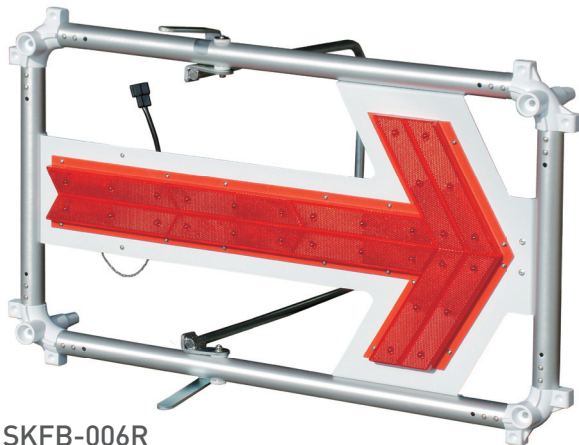

エアアローII

- 単1電池 2本
- 点灯時間 約30時間
- 点滅 流動
- 夜間 自動点滅

SKFB-006R

ソーラーユニット接続プラグ

電池ケース

単一電池2本で動作します。

おすすめポイント

- 風が抜ける構造により、転倒を防止します。その上、軽量で設置や撤去も容易です。
- 通常は乾電池でお使いいただけますが、オプションのソーラーユニット(KPA-001)と組み合わせることにより、ソーラー式として使用できます。

型番	SKFB-006R
LED	赤30個
電池	単一電池2本(別売)
点灯パターン	点滅/流動
点灯時間	約30時間
本体材質	フレーム部:アルミ
サイズ	W756×H450mm
質量	約5kg
その他	ON-OFFスイッチ・夜間自動点滅機能付

ソーラーユニット KPA-001

ソーラー 無日照 約3日

- 電源:ニッケル水素電池
- 無日照:約3日(満充電時)
- 質量:約1.3kg

フラッシャーパネル

- 単1電池 2本
- 点灯時間 約30時間
- 点滅 流動
- 夜間 自動点滅

SKT-005FS

ソーラーユニット接続プラグ

電池ケース

防雨型の電池ケース。雨の浸入を防ぎます。

おすすめポイント

- 暗くなると自動で点滅し、明るくなると消灯します。
- 通常は乾電池でお使いいただけますが、オプションのソーラーユニット(SKT-UNIT)と組み合わせることにより、ソーラー式として使用できます。

型番	SKT-005FS
LED	赤30個
電池	単一電池2本(別売)
点灯パターン	点滅/流動
点灯時間	約30時間
本体材質	鉄
サイズ	W870×H360mm
質量	約8kg
その他	ON-OFFスイッチ・夜間自動点滅機能付

ソーラーユニット SKT-UNIT

ソーラー 無日照 約3日

- 電源:ニッケル水素電池
- 無日照:約3日(満充電時)
- 質量:約1.2kg

電光標示盤
信号機
満空表示器

LED警告灯
LED工事灯
LED矢印板
LEDチューブ
回転灯

パルン投光器
白熱投光器
LED照明
延長コード

フェンス
キャスターゲート
看板
マグネットシート

カラーコーン
コーンパー
矢印板
クッションドラム