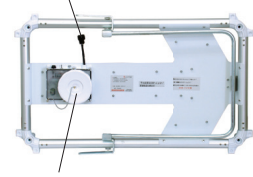

エアアローII

- 単1電池 2本
- 点灯時間 約30時間
- 点滅 流動
- 夜間 自動点滅

SKFB-006R

ソーラーユニット接続プラグ

電池ケース

単一電池2本で動作します。

おすすめポイント

- 風が抜ける構造により、転倒を防止します。その上、軽量で設置や撤去も容易です。
- 通常は乾電池でお使いいただけますが、オプションのソーラーユニット(KPA-001)と組み合わせることにより、ソーラー式として使用できます。

型番	SKFB-006R
LED	赤30個
電池	単一電池2本(別売)
点灯パターン	点滅/流動
点灯時間	約30時間
本体材質	フレーム部:アルミ
サイズ	W756×H450mm
質量	約5kg
その他	ON-OFFスイッチ・夜間自動点滅機能付

ソーラーユニット KPA-001

ソーラー 無日照 約3日

- 電源:ニッケル水素電池
- 無日照:約3日(満充電時)
- 質量:約1.3kg

フラッシャーパネル

- 単1電池 2本
- 点灯時間 約30時間
- 点滅 流動
- 夜間 自動点滅

SKT-005FS

ソーラーユニット接続プラグ

電池ケース

防雨型の電池ケース。雨の浸入を防ぎます。

おすすめポイント

- 暗くなると自動で点滅し、明るくなると消灯します。
- 通常は乾電池でお使いいただけますが、オプションのソーラーユニット(SKT-UNIT)と組み合わせることにより、ソーラー式として使用できます。

型番	SKT-005FS
LED	赤30個
電池	単一電池2本(別売)
点灯パターン	点滅/流動
点灯時間	約30時間
本体材質	鉄
サイズ	W870×H360mm
質量	約8kg
その他	ON-OFFスイッチ・夜間自動点滅機能付