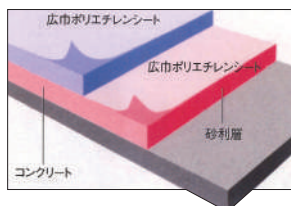

コンクリート養生マット

おすすめポイント

- 強く軽いPE原反、スポンジ、不織布の三層構造。一般の作業に十分な保水性を発揮します。
- 保温性と保水性に優れていますので、夏・冬を問わず、コンクリートの養生には最適です。

型番	コンクリート養生マット
規格(m)	#10×1×30

養生ブルーマット(青)

おすすめポイント

- 発泡ポリエチレンと強化フィルムを貼り合わせてエンボス加工してあるので衝撃を吸収し、傷・汚れを防ぎます。
- 防水・防湿性に優れています。
- 使用后焼却処分しても有毒ガスの発生はありません。

型番	養生ブルーマット(青)
規格(m)	1×30

床養生シート

おすすめポイント

- 厚みと弾力性に優れたエンボス加工をしています。
- 自由にカットできるので、柱・床面・階段などの養生に使えます。
- 片面ラミネート・両面ラミネート・撥水加工品があります。

型番	床養生シート
規格(m)	1×50

ポリフィルム

おすすめポイント

- 工事現場の土間コンクリート(スラブ)の下張り防湿に効果を発揮します。
- 床やタイルの施工後の養生に適しています。