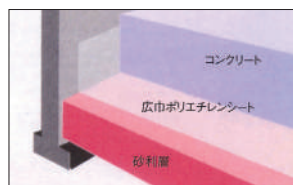

コンクリート養生マット

おすすめポイント

- 強く軽いPE原反、スポンジ、不織布の三層構造。一般の作業に十分な保水性を発揮します。
- 保温性と保水性に優れていますので、夏・冬を問わず、コンクリートの養生には最適です。

型番	コンクリート養生マット
規格(m)	#10×1×30

養生ブルーマット(青)

おすすめポイント

- 発泡ポリエチレンと強化フィルムを貼り合わせてエンボス加工してあるので衝撃を吸収し、傷・汚れを防ぎます。
- 防水・防湿性に優れています。
- 使用后焼却処分しても有毒ガスの発生はありません。

型番	養生ブルーマット(青)
規格(m)	1×30

床養生シート

おすすめポイント

- 厚みと弾力性に優れたエンボス加工をしています。
- 自由にカットできるので、柱・床面・階段などの養生に使えます。
- 片面ラミネート・両面ラミネート・撥水加工品があります。

型番	床養生シート
規格(m)	1×50

ポリフィルム

おすすめポイント

- 工事現場の土間コンクリート(スラブ)の下張り防湿に効果を発揮します。
- 床やタイルの施工後の養生に適しています。