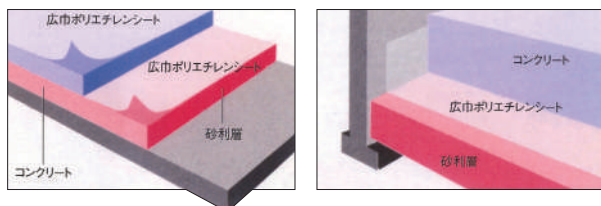

コンクリート養生マット

おすすめポイント

- 強く軽いPE原反、スポンジ、不織布の三層構造。一般の作業に十分な保水性を発揮します。
- 保温性と保水性に優れていますので、夏・冬を問わず、コンクリートの養生には最適です。

型番	コンクリート養生マット
規格(m)	#10×1×30

養生ブルーマット(青)

おすすめポイント

- 発泡ポリエチレンと強化フィルムを貼り合わせてエンボス加工してあるので衝撃を吸収し、傷・汚れを防ぎます。
- 防水・防湿性に優れています。
- 使用后焼却処分しても有毒ガスの発生はありません。

型番	養生ブルーマット(青)
規格(m)	1×30

床養生シート

おすすめポイント

- 厚みと弾力性に優れたエンボス加工をしています。
- 自由にカットできるので、柱・床面・階段などの養生に使えます。
- 片面ラミネート・両面ラミネート・撥水加工品があります。

型番	床養生シート
規格(m)	1×50

ポリフィルム

おすすめポイント

- 工事現場の土間コンクリート(スラブ)の下張り防湿に効果を発揮します。
- 床やタイルの施工後の養生に適しています。