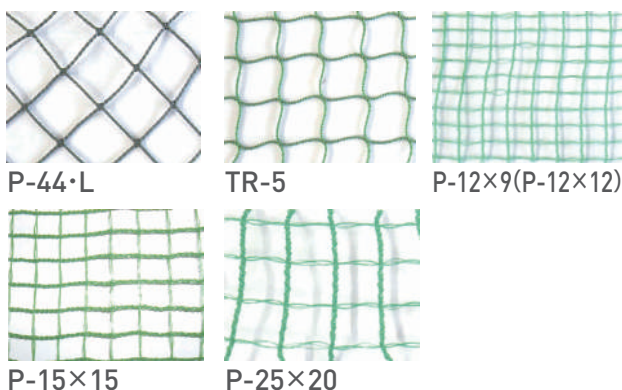

落石防止ネット&植生ネット

おすすめポイント

- 合成繊維ネットのため、腐食及び錆の心配がありません。
- 軽量で作業性に優れ、運搬が容易です。
- 架設が簡単なので、工事費は安価で経済的です。

使用例

型番	ネット仕様				ロープ(ポリエチレン)		規格(m)			
	材質	太さ	網目(mm)	編網方法	引張強さ	色	周囲	中間	規格(m)	
P-44・L	ポリエチレン	440T/44本	37.5	無結節	1400*以上1節2脚	グリーン・グレー	12φ	8φ	5×10	
TR-5	ユニチカ・ポリエステル	2200T/5本	30	ラッセル	200*以上1本2脚	グリーン	6φ	-	5×10 5×5	
P-12×9	ポリエチレン	420T横4本	12×9						3φ×100m×3本・規格サイズのみ	2×100
P-12×12			12×12							
P-15×15		890T横4本	15×15						ロープなし・規格サイズのみ	2×50
P-25×20		1320T横4本	25×20							

養生ネット

エステル養生ネット
(30mm目合)

防災エステル養生ネット
(15mm目合)

おすすめポイント

- 合成繊維の中でも最も日光・風・雨に強いポリエステルを使用。耐候性に優れています。

型番	エステル養生ネット (30mm目合)	防災エステル養生ネット (15mm目合)
結節方法	ラッセル網	
網地の素材	ポリエステル	
網地の構成	2200T(2000D)/5本	2000T(1800D)/5本
網地の色	グリーン	グリーン・グレー・ブルー
網目の大きさ(mm)	30	15
網糸(新品)の強さ	330N以上	270N以上
縁網の太さ	ポリエチレン6φ	ポリエチレン8φ
縁網の強さ	4kN以上	6.4kN以上
仮設工業会認定品	-	認定品

パッチンクリップ

48.6φ用

42.7φ用

おすすめポイント

- ゴムライニングとパネ位置改良により、グリップ力が大幅にUPしました。
- あらゆるシート類の完全固定に最適です。
- 耐摩耗樹脂使用のため寒い場所でも安心です。
- 樹脂のカバーにパネをはめ込む一体式により着脱が簡単です。

型番	パッチンクリップ黄	パッチンクリップ青
サイズ	48.6φ単管用	42.7φ単管用
色	黄	青
入数	120	

電光標示盤
信号機
満空表示器